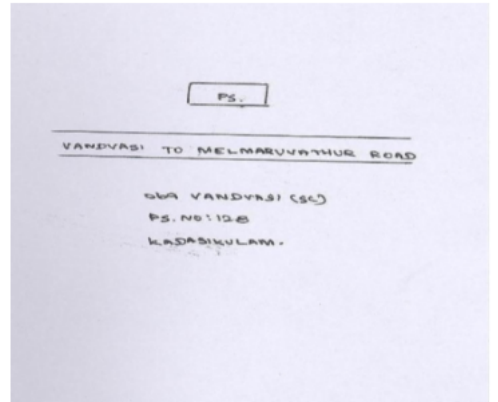

வாக்காளர் பதிவு அலுவலரின்  
கையொப்பம்

Nazri Naksha

Google Map View

Polling Station Building Front View

Polling Station Front View

Cad View

Key MAP View

1 பெயர் : சத்தியமூர்த்தி - தந்தையின் பெயர்: ராதாகிருஷ்ணன் - வீட்டு எண் : 1 வயது : 63 பாலினம் : ஆண்	TGB1448604 Photo is available	2 பெயர் : மஞ்சளா - கணவர் பெயர்: சத்தியமூர்த்தி - வீட்டு எண் : 1 வயது : 52 பாலினம் : பெண்	TGB1448612 Photo is available	3 பெயர் : ஜெயா - தந்தையின் பெயர்: விநாயகமூர்த்தி - வீட்டு எண் : 1 வயது : 45 பாலினம் : பெண்	TGB0582882 Photo is available
4 பெயர் : விநாயகமூர்த்தி - தந்தையின் பெயர்: கண்ணன் - வீட்டு எண் : 1 வயது : 45 பாலினம் : ஆண்	TGB0582866 Photo is available	5 பெயர் : குருமாலினி - கணவர் பெயர்: ராமநாதன் - வீட்டு எண் : 1 வயது : 44 பாலினம் : பெண்	TGB0583054 Photo is available	6 பெயர் : சுரேஷ் - தந்தையின் பெயர்: சுள்ளி - வீட்டு எண் : 1 வயது : 43 பாலினம் : ஆண்	TGB0480988 Photo is available
7 பெயர் : செல்வி - கணவர் பெயர்: பரணி - வீட்டு எண் : 1 வயது : 41 பாலினம் : பெண்	TGB0812255 Photo is available	8 பெயர் : சத்தியா - கணவர் பெயர்: சின்னசாமி - வீட்டு எண் : 1 வயது : 36 பாலினம் : பெண்	TGB0812321 Photo is available	9 பெயர் : கீதா - கணவர் பெயர்: சுரேஷ் - வீட்டு எண் : 1 வயது : 36 பாலினம் : பெண்	TGB0480970 Photo is available
10 பெயர் : சோபனா கணவர் பெயர்: ஜெயகிருஷ்ணமூர்த்தி வீட்டு எண் : 1 வயது : 35 பாலினம் : பெண்	TGB1871458 Photo is available	11 பெயர் : ஷியாம் சுந்தர் - தந்தையின் பெயர்: சத்தியமூர்த்தி - வீட்டு எண் : 1 வயது : 32 பாலினம் : ஆண்	TGB0669572 Photo is available	12 பெயர் : பாலாஜி - தந்தையின் பெயர்: பாபு - வீட்டு எண் : 1 வயது : 28 பாலினம் : ஆண்	TGB0812404 Photo is available
13 பெயர் : ஷரண் சுந்தர் தந்தையின் பெயர்: சத்தியமூர்த்தி வீட்டு எண் : 1 வயது : 25 பாலினம் : ஆண்	TGB1013879 Photo is available	14 பெயர் : பிரணவசக்தி தந்தையின் பெயர்: ஏழுமலை வீட்டு எண் : 1 வயது : 19 பாலினம் : பெண்	TGB2119170 Photo is available	15 பெயர் : சுகனேஷ்வரன் தந்தையின் பெயர்: பாஸ்கரன் வீட்டு எண் : 1/2 வயது : 20 பாலினம் : ஆண்	TGB2085165 Photo is available
16 பெயர் : தினேஷ்குமார் - தந்தையின் பெயர்: அரிதாஸ் - வீட்டு எண் : 1-10 வயது : 28 பாலினம் : ஆண்	TGB0896688 Photo is available	17 பெயர் : ரஞ்சித் - தந்தையின் பெயர்: செல்லப்பன் வீட்டு எண் : 1-17 வயது : 28 பாலினம் : ஆண்	TGB0896670 Photo is available	18 பெயர் : ராசகுமாரன் தந்தையின் பெயர்: ரகு வீட்டு எண் : 1/19 வயது : 26 பாலினம் : ஆண்	TGB0958314 Photo is available
19 பெயர் : அர்ஜுன் தந்தையின் பெயர்: சேகர் வீட்டு எண் : 1/45 வயது : 21 பாலினம் : ஆண்	TGB2027993 Photo is available	20 பெயர் : யுவா பூர் தந்தையின் பெயர்: குமார் வீட்டு எண் : 1/49 வயது : 22 பாலினம் : பெண்	TGB1967629 Photo is available	21 பெயர் : தனசேகரன் - தந்தையின் பெயர்: எட்டியப்பன் - வீட்டு எண் : 2 வயது : 36 பாலினம் : ஆண்	TGB0290288 Photo is available
22 பெயர் : ஹேமலதா தந்தையின் பெயர்: பாஸ்கர் வீட்டு எண் : 2 வயது : 22 பாலினம் : பெண்	TGB1954304 Photo is available	23 பெயர் : பிரதீபா - தந்தையின் பெயர்: ஏழுமலை - வீட்டு எண் : 3 வயது : 32 பாலினம் : ஆண்	TGB0481051 Photo is available	24 பெயர் : கண்ணதாசன் - தந்தையின் பெயர்: ரகுபாதி - வீட்டு எண் : 3 வயது : 28 பாலினம் : ஆண்	TGB0850354 Photo is available
25 பெயர் : ரமேஷ் - தந்தையின் பெயர்: பச்சையப்பன் - வீட்டு எண் : 4 வயது : 38 பாலினம் : ஆண்	TGB0669648 Photo is available	26 பெயர் : மகேந்திரன் - தந்தையின் பெயர்: பாலன் - வீட்டு எண் : 4 வயது : 37 பாலினம் : ஆண்	TGB0290262 Photo is available	27 பெயர் : பரமேஸ்வரி - கணவர் பெயர்: மகேந்திரன் - வீட்டு எண் : 4 வயது : 30 பாலினம் : பெண்	TGB0896720 Photo is available
28 பெயர் : அருள்குமார் தந்தையின் பெயர்: குப்புசாமி - வீட்டு எண் : 6 வயது : 54 பாலினம் : ஆண்	MGW4810255 Photo is available	29 பெயர் : ஜெயசுதா தந்தையின் பெயர்: அருள் - வீட்டு எண் : 6 வயது : 44 பாலினம் : பெண்	MGW2213023 Photo is available	30 பெயர் : சபலட்சுமி தாயின் பெயர்: குருமலினி வீட்டு எண் : 6 வயது : 23 பாலினம் : பெண்	TGB2013647 Photo is available