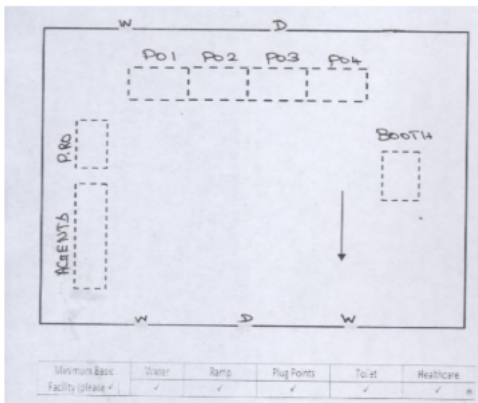

Google Map View

Polling Station Building Front View

Polling Station Front View

Cad View

Key MAP View

சட்டமன்றத் தொகுதியின் எண் மற்றும் பெயர் : 69-வந்தவாசி
பிரிவு எண் மற்றும் பெயர் 1-மருதாடு (வ.கி) மற்றும் (ஊ), வார்டு 2 பெரியபிராமணர் தெரு