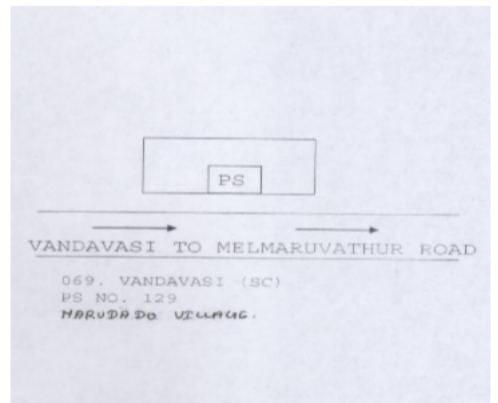

Google Map View

Polling Station Building Front View

Polling Station Front View

Cad View

Key MAP View

சட்டமன்றத் தொகுதியின் எண் மற்றும் பெயர் : 69-வந்தவாசி
பிரிவு எண் மற்றும் பெயர் 1-மருதாடு (வ.கி) மற்றும் (ஊ), வார்டு 2 பெரியபிராமணர் தெரு