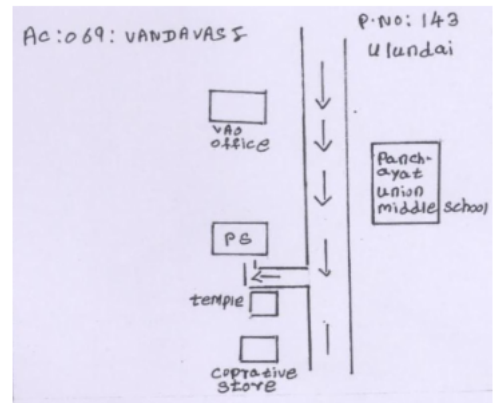

Key MAP View