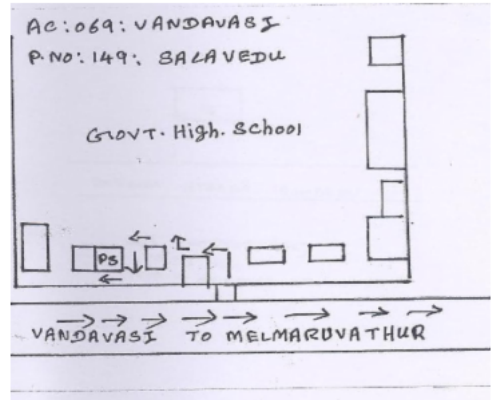

Nazri Naksha

Google Map View

Polling Station Building Front View

Polling Station Front View

Cad View

Key MAP View

சட்டமன்றத் தொகுதியின் எண் மற்றும் பெயர் : 69-வந்தவாசி
பிரிவு எண் மற்றும் பெயர் 1-சாலவேடு (வ.கி) மற்றும் (ஊ), வார்டு 1 செட்டியார் தெரு