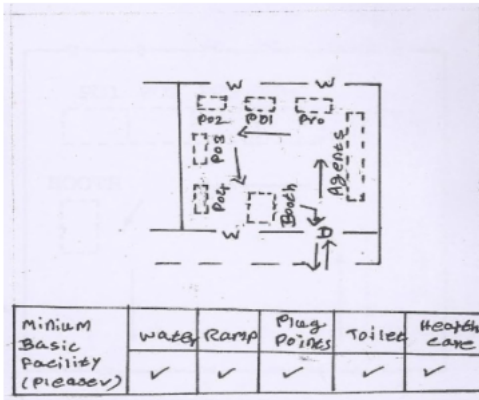

Nazri Naksha

Google Map View

Polling Station Building Front View

Polling Station Front View

Cad View

Key MAP View

சட்டமன்றத் தொகுதியின் எண் மற்றும் பெயர் : 69-வந்தவாசி
பிரிவு எண் மற்றும் பெயர் 1-சாலவேடு (வ.கி) மற்றும் (ஊ), வார்டு 1 செட்டியார் தெரு