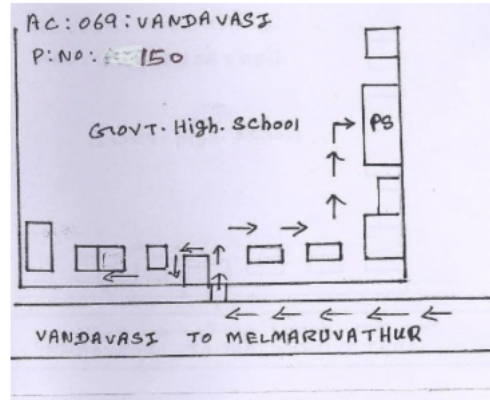

Google Map View

Polling Station Building Front View

Polling Station Front View

Cad View

Minium Basic Facility (please)	water	Ramp	Plug point	Toilet	Health care
	✓	✓	✓	✓	✓

Key MAP View

1 பெயர் : காவியா கு தந்தையின் பெயர்: குமார் வீட்டு எண் : 0 வயது : 20 பாலினம் : பெண் Photo is available	TGB2130797	2 பெயர் : புட்டை - தந்தையின் பெயர்: எட்டியான் - வீட்டு எண் : 1 வயது : 65 பாலினம் : ஆண் Photo is available	TGB0587832	3 பெயர் : சுந்தரி - கணவர் பெயர்: மணி - வீட்டு எண் : 1 வயது : 60 பாலினம் : பெண் Photo is available	TGB0587618
4 பெயர் : சுகுரி - தந்தையின் பெயர்: பொன்னுசாமி - வீட்டு எண் : 1 வயது : 58 பாலினம் : ஆண் Photo is available	TGB0491712	5 பெயர் : செந்தாமரை - கணவர் பெயர்: சடையன் - வீட்டு எண் : 1 வயது : 58 பாலினம் : பெண் Photo is available	TGB0587667	6 பெயர் : குப்பன் - தந்தையின் பெயர்: குண்டன் - வீட்டு எண் : 1 வயது : 49 பாலினம் : ஆண் Photo is available	TGB0587659
7 பெயர் : அம்சா - கணவர் பெயர்: செந்தாமரை - வீட்டு எண் : 1 வயது : 49 பாலினம் : பெண் Photo is available	TGB0587758	8 பெயர் : குப்பு - கணவர் பெயர்: பாபு - வீட்டு எண் : 1 வயது : 46 பாலினம் : பெண் Photo is available	TGB0587683	9 பெயர் : அமுலு - கணவர் பெயர்: வேலு - வீட்டு எண் : 1 வயது : 43 பாலினம் : பெண் Photo is available	TGB0298463
10 பெயர் : சத்தியா - தந்தையின் பெயர்: தங்கவேல் - வீட்டு எண் : 1 வயது : 40 பாலினம் : மூன்றாம் பாலினம் Photo is available	TGB0788331	11 பெயர் : தங்கராஜ் - தந்தையின் பெயர்: இரவி - வீட்டு எண் : 1 வயது : 37 பாலினம் : ஆண் Photo is available	TGB0721472	12 பெயர் : அமுலு - கணவர் பெயர்: தங்கராஜ் - வீட்டு எண் : 1 வயது : 35 பாலினம் : பெண் Photo is available	TGB0816355
13 பெயர் : கன்னியப்பன் - தந்தையின் பெயர்: சுகுரி - வீட்டு எண் : 1 வயது : 31 பாலினம் : ஆண் Photo is available	TGB0816389	14 பெயர் : கன்னியப்பன் - தந்தையின் பெயர்: பாபு - வீட்டு எண் : 1 வயது : 30 பாலினம் : ஆண் Photo is available	TGB0816330	15 பெயர் : ராஜேஸ்வரி - தந்தையின் பெயர்: செல்வம் - வீட்டு எண் : 1 வயது : 30 பாலினம் : பெண் Photo is available	TGB0816777
16 பெயர் : ராஜேஷ் தந்தையின் பெயர்: அருள் வீட்டு எண் : 1 வயது : 26 பாலினம் : ஆண் Photo is available	TGB0944868	17 பெயர் : கௌதம் தந்தையின் பெயர்: பழனி வீட்டு எண் : 1 வயது : 26 பாலினம் : ஆண் Photo is available	TGB0988790	18 பெயர் : சத்தியா தந்தையின் பெயர்: மகேஸ்வரன் வீட்டு எண் : 1 வயது : 25 பாலினம் : பெண் Photo is available	TGB0990564
19 பெயர் : ச செ சர்வேஷ் தந்தையின் பெயர்: சண்முகம் வீட்டு எண் : 1 வயது : 19 பாலினம் : ஆண் Photo is available	TGB2136984	20 பெயர் : ஜெயச்சந்திரன் - தந்தையின் பெயர்: கணேசன் - வீட்டு எண் : 3-105A வயது : 33 பாலினம் : ஆண் Photo is available	TGB0492058	21 பெயர் : வேதபுரி - தந்தையின் பெயர்: கணேசன் - வீட்டு எண் : 3-105A வயது : 32 பாலினம் : ஆண் Photo is available	TGB0491878
22 பெயர் : இராஜசேகர் - தந்தையின் பெயர்: செல்வம் - வீட்டு எண் : 3-107B வயது : 33 பாலினம் : ஆண் Photo is available	TGB0492033	23 பெயர் : உமா - கணவர் பெயர்: ஏழுமலை - வீட்டு எண் : 3-124A வயது : 41 பாலினம் : பெண் Photo is available	TGB0491977	24 பெயர் : மோகனசுந்தரி தந்தையின் பெயர்: நடராஜன் வீட்டு எண் : 3/137 வயது : 26 பாலினம் : பெண் Photo is available	TGB1009489
25 பெயர் : உமாநந்தினி தந்தையின் பெயர்: நடராஜன் வீட்டு எண் : 3/137 வயது : 25 பாலினம் : பெண் Photo is available	TGB1009497	26 பெயர் : முருகன் - தந்தையின் பெயர்: தங்கமணி - வீட்டு எண் : 3-413 வயது : 39 பாலினம் : ஆண் Photo is available	TGB0297978	27 பெயர் : இராஜா - தந்தையின் பெயர்: தங்கமணி - வீட்டு எண் : 3-413 வயது : 36 பாலினம் : ஆண் Photo is available	TGB0297960
28 பெயர் : மஞ்சளா - தந்தையின் பெயர்: செல்வம் - வீட்டு எண் : 3-438 வயது : 35 பாலினம் : பெண் Photo is available	TGB0297929	29 பெயர் : ரேணுகாதேவி - கணவர் பெயர்: ஏழுமலை - வீட்டு எண் : 3-463 வயது : 38 பாலினம் : பெண் Photo is available	TGB0297952	30 பெயர் : சண்முகசுந்தரம் - தந்தையின் பெயர்: பச்சையப்பன் - வீட்டு எண் : 3-465 வயது : 33 பாலினம் : ஆண் Photo is available	TGB0492090