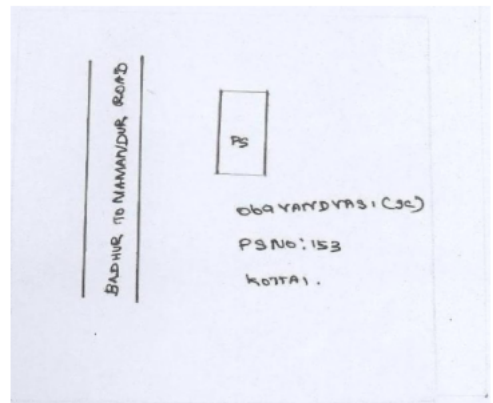

Key MAP View