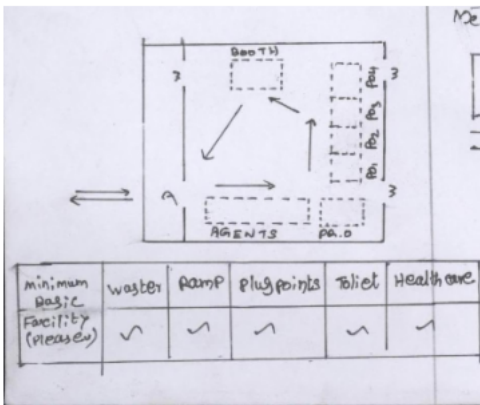

Nazri Naksha

Google Map View

Polling Station Building Front View

Polling Station Front View

Cad View

Key MAP View

சட்டமன்றத் தொகுதியின் எண் மற்றும் பெயர் : 69-வந்தவாசி  
பிரிவு எண் மற்றும் பெயர் 1-மேல்செம்பேடு (வ.கி) ஆணைபோகி (ஊ), வார்டு 3 பாட்டைதெரு