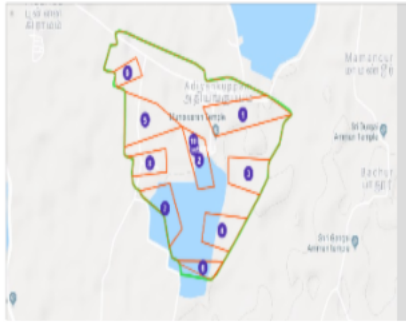

Nazri Naksha