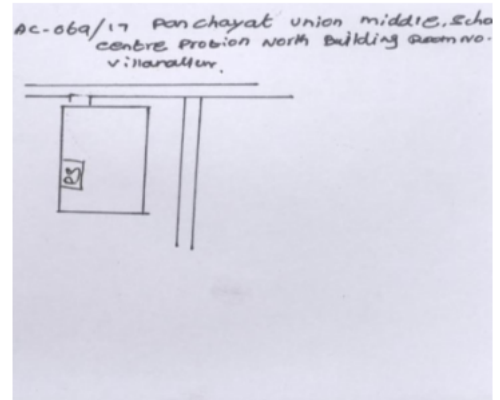

Google Map View

Polling Station Building Front View

Polling Station Front View

Cad View

Key MAP View

சட்டமன்றத் தொகுதியின் எண் மற்றும் பெயர் : 69-வந்தவாசி  
பிரிவு எண் மற்றும் பெயர் 1-விளாநல்லூர் (வ.கி) மற்றும் (ஊ), வார்டு 2 ஏரிக்கரைதெரு