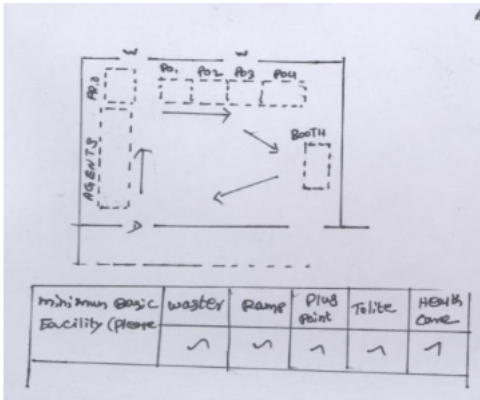

Google Map View

Polling Station Building Front View

Polling Station Front View

Cad View

Key MAP View

சட்டமன்றத் தொகுதியின் எண் மற்றும் பெயர் : 69-வந்தவாசி  
பிரிவு எண் மற்றும் பெயர் 1-விளாநல்லூர் (வ.கி) மற்றும் (ஊ), வார்டு 2 ஏரிக்கரைதெரு