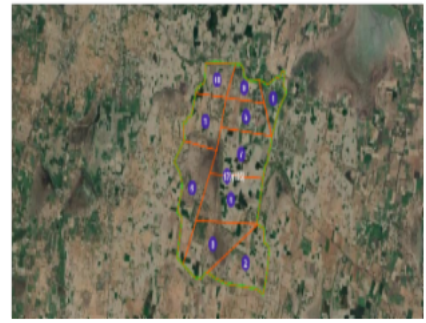

Google Map View