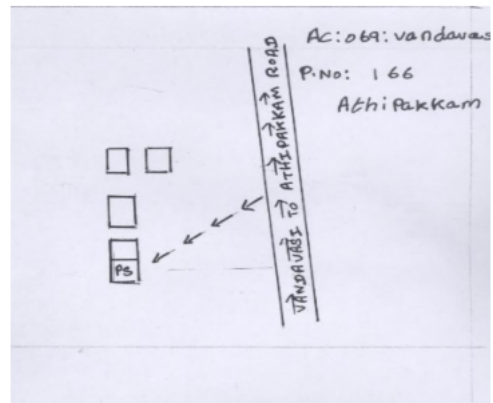

Google Map View

Polling Station Building Front View

Polling Station Front View

Cad View

Key MAP View

சட்டமன்றத் தொகுதியின் எண் மற்றும் பெயர் : 69-வந்தவாசி
பிரிவு எண் மற்றும் பெயர் 1-அத்திப்பாக்கம் (வ.கி) மற்றும் (ஊ), வார்டு 1 நடுத் தெரு