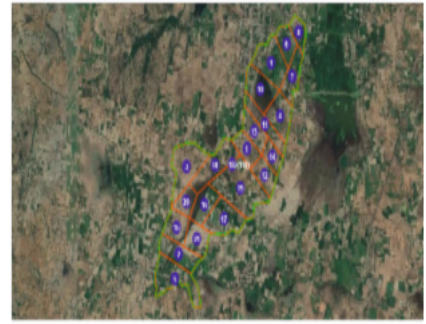

Google Map View