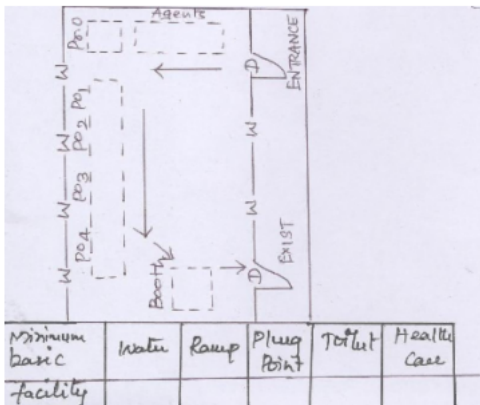

Google Map View

Polling Station Building Front View

Polling Station Front View

Cad View

Key MAP View

1 பெயர் : குமார் - தந்தையின் பெயர்: சுப்பராயன் வீட்டு எண் : 1 வயது : 55 பாலினம் : ஆண்	TGB1710250 Photo is available	2 பெயர் : ஏழுமலை - தந்தையின் பெயர்: தயாளன் - வீட்டு எண் : 27 வயது : 30 பாலினம் : ஆண்	TGB0684720 Photo is available	3 பெயர் : பத்மாவதி - தந்தையின் பெயர்: பழனி - வீட்டு எண் : 40 வயது : 55 பாலினம் : ஆண்	TGB0684712 Photo is available
4 பெயர் : நந்தகுமார் தந்தையின் பெயர்: தங்கராஜ் வீட்டு எண் : 184 வயது : 19 பாலினம் : ஆண்	TGB2127496 Photo is available	5 பெயர் : ஜோதி கணவர் பெயர்: மணிகண்டன் வீட்டு எண் : 336 வயது : 28 பாலினம் : பெண்	TGB2074672 Photo is available	6 பெயர் : வாலவணியா கணவர் பெயர்: சங்கர் வீட்டு எண் : 368 வயது : 23 பாலினம் : பெண்	TGB1931203 Photo is available
7 பெயர் : ஷகிலா தந்தையின் பெயர்: குப்புசாமி வீட்டு எண் : 385 வயது : 23 பாலினம் : பெண்	TGB1902972 Photo is available	8 பெயர் : ஏழுமலை - தந்தையின் பெயர்: கிஷ்டன் - வீட்டு எண் : 388 வயது : 84 பாலினம் : ஆண்	TGB1710284 Photo is available	9 பெயர் : வசந்தா - கணவர் பெயர்: ஏழுமலை - வீட்டு எண் : 388 வயது : 70 பாலினம் : பெண்	TGB1710292 Photo is available
10 பெயர் : கனகா - கணவர் பெயர்: தனசேகர் - வீட்டு எண் : 388 வயது : 49 பாலினம் : பெண்	CHP2188282 Photo is available	11 பெயர் : பெருமாள் - தந்தையின் பெயர்: ஏழுமலை - வீட்டு எண் : 388 வயது : 43 பாலினம் : ஆண்	TGB0057612 Photo is available	12 பெயர் : எல்லம்மாள் - கணவர் பெயர்: பெருமாள் - வீட்டு எண் : 388 வயது : 41 பாலினம் : பெண்	TGB0057620 Photo is available
13 பெயர் : காலியா தாயின் பெயர்: ரூபாவதி வீட்டு எண் : ரோடு தெரு வயது : 21 பாலினம் : பெண்	TGB2049369 Photo is available	14 பெயர் : பிரியதர்ஷினி தந்தையின் பெயர்: குப்புசாமி வீட்டு எண் : 388 வயது : 19 பாலினம் : பெண்	TGB2127405 Photo is available	15 பெயர் : குப்புசாமி - தந்தையின் பெயர்: ஏழுமலை - வீட்டு எண் : 388-B வயது : 45 பாலினம் : ஆண்	CHP2909778 Photo is available
16 பெயர் : செல்வராணி - கணவர் பெயர்: குப்புசாமி - வீட்டு எண் : 388-B வயது : 44 பாலினம் : பெண்	CHP2911691 Photo is available	17 பெயர் : தமிழ்ச்செல்வி - கணவர் பெயர்: பாபு - வீட்டு எண் : 389 வயது : 44 பாலினம் : பெண்	CHP4671871 Photo is available	18 பெயர் : தினேஷ் தந்தையின் பெயர்: பெருமாள் வீட்டு எண் : 389 வயது : 20 பாலினம் : ஆண்	TGB2117745 Photo is available
19 பெயர் : பொன்னம்மா - கணவர் பெயர்: சீனுவாசன் - வீட்டு எண் : 390 வயது : 81 பாலினம் : பெண்	TGB1710318 Photo is available	20 பெயர் : சண்முகம் - தந்தையின் பெயர்: சீனுவாசன் - வீட்டு எண் : 390 வயது : 53 பாலினம் : ஆண்	TGB1710326 Photo is available	21 பெயர் : பச்சையம்மாள் - கணவர் பெயர்: சண்முகம் - வீட்டு எண் : 390 வயது : 42 பாலினம் : பெண்	CHP2910958 Photo is available
22 பெயர் : அனிதா ச தாயின் பெயர்: பச்சையம்மாள் ச வீட்டு எண் : 390,சாலை தெரு,கீழ்புத்தூர் வயது : 23 பாலினம் : பெண்	TGB2092609 Photo is available	23 பெயர் : தீர்த்தமலை - தந்தையின் பெயர்: ஏழுமலை - வீட்டு எண் : 391 வயது : 50 பாலினம் : ஆண்	TGB1710342 Photo is available	24 பெயர் : ரூபாவதி - கணவர் பெயர்: தீர்த்தமலை - வீட்டு எண் : 391 வயது : 46 பாலினம் : பெண்	CHP2910255 Photo is available
25 பெயர் : புஷ்பாவதி - கணவர் பெயர்: தங்கராஜ் - வீட்டு எண் : 391 வயது : 41 பாலினம் : பெண்	TGB0057638 Photo is available	26 பெயர் : வளர்மதி - கணவர் பெயர்: கிருஷ்ணமூர்த்தி - வீட்டு எண் : 393 வயது : 61 பாலினம் : பெண்	CHP4671947 Photo is available	27 பெயர் : அரிவாசு பெ தந்தையின் பெயர்: பெருமாள் வீட்டு எண் : 393 வயது : 48 பாலினம் : ஆண்	TGB2101111 Photo is available
28 பெயர் : மகேஸ்வரி கணவர் பெயர்: அரிவாசு வீட்டு எண் : 393 வயது : 38 பாலினம் : பெண்	TGB2100337 Photo is available	29 பெயர் : அமிர்தம்மா - கணவர் பெயர்: செண்டு - வீட்டு எண் : 394 வயது : 85 பாலினம் : பெண்	TGB1710367 Photo is available	30 பெயர் : இராமஜெயம் - தந்தையின் பெயர்: செண்டு - வீட்டு எண் : 394 வயது : 60 பாலினம் : ஆண்	CHP2911253 Photo is available