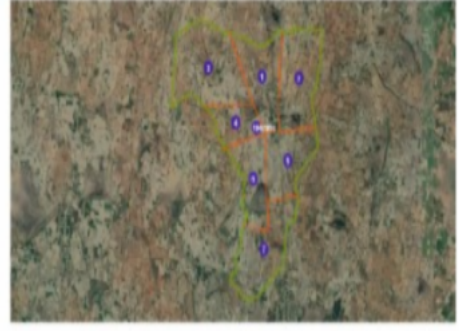

Google Map View