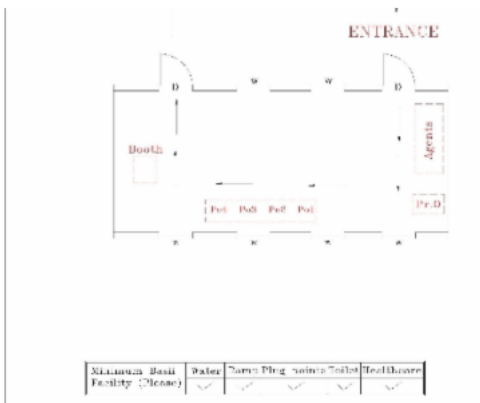

Nazri Naksha

Google Map View

Polling Station Building Front View

Polling Station Front View

Cad View

Key MAP View

- (a) Landmark
- (b) Road name
- (c) Traffic Flow

1 பெயர் : ரோஜா கணவர் பெயர்: அண்ணாமலை வீட்டு எண் : 0 வயது : 29 பாலினம் : பெண் Photo is available	TGB0984559	2 பெயர் : மல்லிகா - கணவர் பெயர்: சண்முகம் - வீட்டு எண் : 1 வயது : 80 பாலினம் : பெண் Photo is available	TGB1524057	3 பெயர் : மணிமாலா - கணவர் பெயர்: ராஜாராமன் - வீட்டு எண் : 1 வயது : 56 பாலினம் : பெண் Photo is available	TGB0313726
4 பெயர் : நாகேஸ்வரன் - தந்தையின் பெயர்: சண்முகம் - வீட்டு எண் : 1 வயது : 53 பாலினம் : ஆண் Photo is available	TGB1524065	5 பெயர் : வானேஸ்வரன் - தந்தையின் பெயர்: சண்முகம் - வீட்டு எண் : 1 வயது : 50 பாலினம் : ஆண் Photo is available	TGB1524073	6 பெயர் : கீதா - கணவர் பெயர்: நாகேஸ்வரன் - வீட்டு எண் : 1 வயது : 50 பாலினம் : பெண் Photo is available	TGB0313346
7 பெயர் : ஜெயந்தி - கணவர் பெயர்: வானேஸ்வரன் - வீட்டு எண் : 1 வயது : 46 பாலினம் : பெண் Photo is available	CHP4661310	8 பெயர் : கௌரி - கணவர் பெயர்: முருகன் - வீட்டு எண் : 1 வயது : 45 பாலினம் : பெண் Photo is available	TGB0313718	9 பெயர் : மணிகண்டன் - தந்தையின் பெயர்: ஜெயசீலன் - வீட்டு எண் : 1 வயது : 39 பாலினம் : ஆண் Photo is available	TGB0313692
10 பெயர் : சரசு - கணவர் பெயர்: மணிகண்டன் - வீட்டு எண் : 1 வயது : 38 பாலினம் : பெண் Photo is available	TGB0313700	11 பெயர் : அஜித்குமார் - தந்தையின் பெயர்: கெம்பீரம் - வீட்டு எண் : 1 வயது : 29 பாலினம் : ஆண் Photo is available	TGB0763540	12 பெயர் : அஸ்வினி - தந்தையின் பெயர்: கண்ணன் - வீட்டு எண் : 1 வயது : 27 பாலினம் : பெண் Photo is available	TGB0925933
13 பெயர் : தெய்வயானை - தந்தையின் பெயர்: கெம்பீரம் - வீட்டு எண் : 1 வயது : 27 பாலினம் : பெண் Photo is available	TGB0925941	14 பெயர் : அருண் குமார் தந்தையின் பெயர்: கண்ணன் வீட்டு எண் : 1 வயது : 25 பாலினம் : ஆண் Photo is available	TGB1003045	15 பெயர் : புவன் குமார் தந்தையின் பெயர்: நாகேஷ் குமார் வீட்டு எண் : 1 வயது : 22 பாலினம் : ஆண் Photo is available	TGB1959386
# 16 பெயர் : கார்த்திக்ராஜா தந்தையின் பெயர்: கண்ணன் வீட்டு எண் : எண் 36 வயது : 22 பாலினம் : ஆண் Photo is available	TGB1960384	17 பெயர் : புனிதவதி - கணவர் பெயர்: கெம்பீரம் - வீட்டு எண் : 2 வயது : 72 பாலினம் : பெண் Photo is available	CHP4661419	18 பெயர் : செந்தில்வடிவு - கணவர் பெயர்: முத்துராமன் - வீட்டு எண் : 2 வயது : 53 பாலினம் : பெண் Photo is available	TGB1524081
19 பெயர் : அமுதவல்லி - கணவர் பெயர்: சேட்டு - வீட்டு எண் : 2 வயது : 51 பாலினம் : பெண் Photo is available	TGB1524099	20 பெயர் : கமலவேணி - கணவர் பெயர்: செந்தில்குமார் - வீட்டு எண் : 2 வயது : 47 பாலினம் : பெண் Photo is available	CHP2328599	21 பெயர் : தினேஷ்குமார் தந்தையின் பெயர்: செந்தில்குமார் வீட்டு எண் : 2 வயது : 24 பாலினம் : ஆண் Photo is available	TGB1851567
22 பெயர் : யுவஸ்ரீ தாயின் பெயர்: அமுதவல்லி வீட்டு எண் : 2 வயது : 23 பாலினம் : பெண் Photo is available	TGB1897974	23 பெயர் : இந்துஜா தந்தையின் பெயர்: செந்தில்குமார் வீட்டு எண் : 02/நா வயது : 22 பாலினம் : பெண் Photo is available	TGB1961572	24 பெயர் : ஆண்டாள் - கணவர் பெயர்: முனுசாமி - வீட்டு எண் : 3 வயது : 86 பாலினம் : பெண் Photo is available	TGB1524107
25 பெயர் : வெங்கடேசன் - தந்தையின் பெயர்: முனுசாமி - வீட்டு எண் : 3 வயது : 60 பாலினம் : ஆண் Photo is available	TGB1524115	26 பெயர் : தமிழ்ச்செல்வி - கணவர் பெயர்: வெங்கடேசன் - வீட்டு எண் : 3 வயது : 49 பாலினம் : பெண் Photo is available	TGB1524123	27 பெயர் : முருகன் தந்தையின் பெயர்: வெங்கடேசன் வீட்டு எண் : 3 வயது : 25 பாலினம் : ஆண் Photo is available	TGB0966374
28 பெயர் : அருள்குமார் - தந்தையின் பெயர்: வெங்கிடேசன் - வீட்டு எண் : 4 வயது : 27 பாலினம் : ஆண் Photo is available	TGB0908178	29 பெயர் : உமா - தந்தையின் பெயர்: வெங்கிடேசன் - வீட்டு எண் : 4-1 வயது : 29 பாலினம் : பெண் Photo is available	TGB0763557	30 பெயர் : ஞானசேகரன் - தந்தையின் பெயர்: பூங்காவனம் - வீட்டு எண் : 6 வயது : 63 பாலினம் : ஆண் Photo is available	TGB1524131