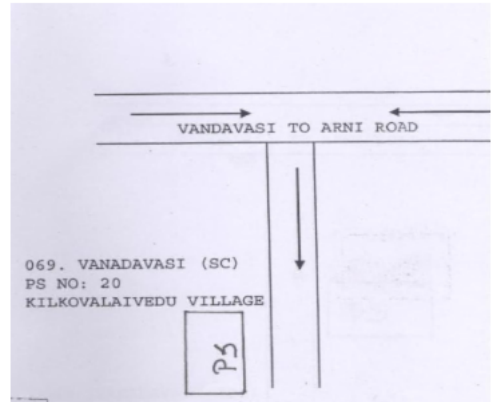

Key MAP View