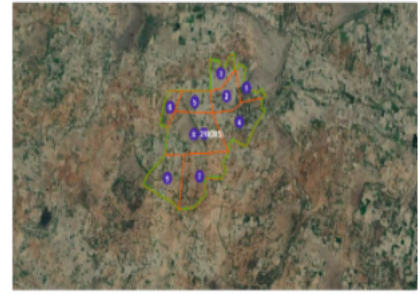

Google Map View