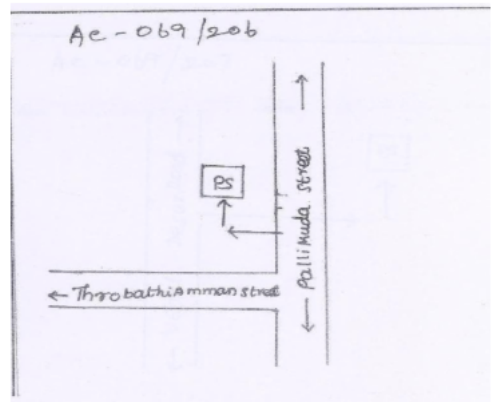

Key MAP View