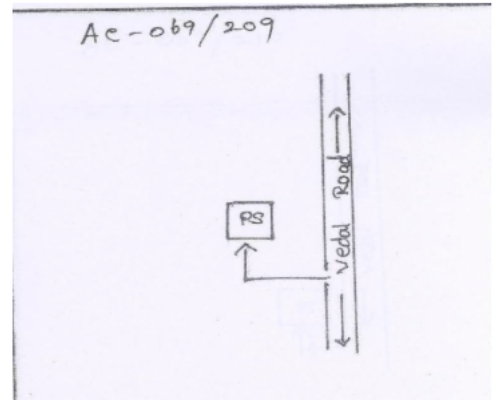

Cad View

Key MAP View