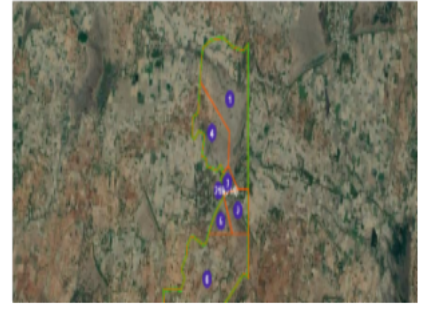

### 2. பாகத்தின் விவரங்கள் மற்றும் வாக்குச்சாவடிக்கான பரப்பளவு

<b>இந்த பாகத்தில், பாகத்தின் கீழ் வரும் பிரிவின் எண் மற்றும் பெயர்</b>																			
1-சீயமங்கலம் (வ.கி) மற்றும் (ஊ), வார்டு 2 மல்லிநாதர்கோவில்தெரு மஞ்சபட்டு 2-சீயமங்கலம் (வ.கி) மற்றும் (ஊ), வார்டு 2 கிறித்துவர தெரு 3-சீயமங்கலம் (வ.கி) மற்றும் (ஊ), வார்டு 2 மாதாகோவில்தெரு 4-சீயமங்கலம் (வ.கி) மற்றும் (ஊ), வார்டு 2 வசனகர்தாகோவில்தெரு 5-சீயமங்கலம் (வ.கி) மற்றும் (ஊ), வார்டு 2 பிள்ளையார் கோவில் தெரு 6-சீயமங்கலம் (வ.கி) மற்றும் (ஊ), வார்டு 2 செஞ்சி சாலை	<table border="1" style="width: 100%; border-collapse: collapse;"> <tr> <td style="width: 60%;">முக்கிய நகரம்/கிராமம்</td> <td style="width: 40%;">: சீயமங்கலம்</td> </tr> <tr> <td>வார்டு</td> <td>:</td> </tr> <tr> <td>அஞ்சல் அலுவலகம்</td> <td>: தேசூர்</td> </tr> <tr> <td>காவல் நிலையம்</td> <td>: தேசூர்</td> </tr> <tr> <td>பஞ்சாயத்து</td> <td>: சீயமங்கலம்</td> </tr> <tr> <td>வட்டம்</td> <td>: வந்தவாசி</td> </tr> <tr> <td>கோட்டம்</td> <td>: செய்யார்</td> </tr> <tr> <td>மாவட்டம்</td> <td>: திருவண்ணாமலை</td> </tr> <tr> <td>அஞ்சல் குறியீட்டு எண்</td> <td>: 604501</td> </tr> </table>	முக்கிய நகரம்/கிராமம்	: சீயமங்கலம்	வார்டு	:	அஞ்சல் அலுவலகம்	: தேசூர்	காவல் நிலையம்	: தேசூர்	பஞ்சாயத்து	: சீயமங்கலம்	வட்டம்	: வந்தவாசி	கோட்டம்	: செய்யார்	மாவட்டம்	: திருவண்ணாமலை	அஞ்சல் குறியீட்டு எண்	: 604501
முக்கிய நகரம்/கிராமம்	: சீயமங்கலம்																		
வார்டு	:																		
அஞ்சல் அலுவலகம்	: தேசூர்																		
காவல் நிலையம்	: தேசூர்																		
பஞ்சாயத்து	: சீயமங்கலம்																		
வட்டம்	: வந்தவாசி																		
கோட்டம்	: செய்யார்																		
மாவட்டம்	: திருவண்ணாமலை																		
அஞ்சல் குறியீட்டு எண்	: 604501																		

### 4. வாக்காளர்களின் எண்ணிக்கை

தொடங்கும் வரிசை எண்	முடியும் வரிசை எண்.	நிகர வாக்காளர்களின் எண்ணிக்கை			
		ஆண்	பெண்	மூன்றாம் பாலினம்	மொத்தம்
1	504	240	262	0	502

கையொப்பம்

Nazri Naksha

Google Map View

Polling Station Building Front View