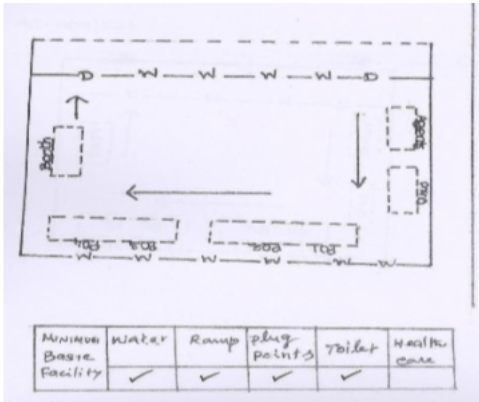

வாக்காளர் பதிவு அலுவலரின்  
கையொப்பம்

Nazri Naksha

Google Map View

Polling Station Building Front View

Polling Station Front View

Cad View

Key MAP View

|                                                                                                                                 |            |                                                                                                                                    |            |                                                                                                                                   |            |
|---------------------------------------------------------------------------------------------------------------------------------|------------|------------------------------------------------------------------------------------------------------------------------------------|------------|-----------------------------------------------------------------------------------------------------------------------------------|------------|
| 1<br>பெயர் : சுந்தரம்மாள் -<br>கணவர் பெயர்: குப்பன் -<br>வீட்டு எண் : 1<br>வயது : 59 பாலினம் : பெண்<br>Photo is available       | TGB0609958 | 2<br>பெயர் : சீனு -<br>தந்தையின் பெயர்: குப்பன் -<br>வீட்டு எண் : 1<br>வயது : 40 பாலினம் : ஆண்<br>Photo is available               | TGB0609941 | 3<br>பெயர் : ஜனனி -<br>தந்தையின் பெயர்: இராஜராஜன் -<br>வீட்டு எண் : 1<br>வயது : 34 பாலினம் : பெண்<br>Photo is available           | TGB0826057 |
| 4<br>பெயர் : ஆதிநாதன் -<br>தந்தையின் பெயர்: வீரகுமார் -<br>வீட்டு எண் : 1<br>வயது : 33 பாலினம் : ஆண்<br>Photo is available      | TGB0519447 | 5<br>பெயர் : அமுதா<br>கணவர் பெயர்: சீனு<br>வீட்டு எண் : 1<br>வயது : 27 பாலினம் : பெண்<br>Photo is available                        | TGB1967769 | 6<br>பெயர் : ரவி -<br>தந்தையின் பெயர்: மாணிக்கம் -<br>வீட்டு எண் : 2<br>வயது : 51 பாலினம் : ஆண்<br>Photo is available             | CHP1702307 |
| 7<br>பெயர் : பூங்கொடி -<br>கணவர் பெயர்: ரவி -<br>வீட்டு எண் : 2<br>வயது : 50 பாலினம் : பெண்<br>Photo is available               | CHP1702299 | 8<br>பெயர் : எல்லம்மாள் -<br>கணவர் பெயர்: ராஜகோபால் -<br>வீட்டு எண் : 2<br>வயது : 44 பாலினம் : பெண்<br>Photo is available          | CHP2301737 | 9<br>பெயர் : கிருஷ்ணமூர்த்தி -<br>தந்தையின் பெயர்: மாணிக்கம் -<br>வீட்டு எண் : 2<br>வயது : 43 பாலினம் : ஆண்<br>Photo is available | CHP2301745 |
| 10<br>பெயர் : சங்கீதா -<br>கணவர் பெயர்: கிருஷ்ணமூர்த்தி -<br>வீட்டு எண் : 2<br>வயது : 40 பாலினம் : பெண்<br>Photo is available   | CHP4909479 | 11<br>பெயர் : அபிதா<br>கணவர் பெயர்: நிஜேந்திரன்<br>வீட்டு எண் : 2/68<br>வயது : 25 பாலினம் : பெண்<br>Photo is available             | TGB1004506 | 12<br>பெயர் : ஹரிஷ்<br>தந்தையின் பெயர்: ஏகநாதன்<br>வீட்டு எண் : 2/87<br>வயது : 25 பாலினம் : ஆண்<br>Photo is available             | TGB1003425 |
| 13<br>பெயர் : ராஜகோபால் -<br>தந்தையின் பெயர்: மாணிக்கம் -<br>வீட்டு எண் : 2A<br>வயது : 45 பாலினம் : ஆண்<br>Photo is available   | CHP4909529 | 14<br>பெயர் : வீரக்குமார் -<br>தந்தையின் பெயர்: அப்பாண்டை -<br>வீட்டு எண் : 6<br>வயது : 67 பாலினம் : ஆண்<br>Photo is available     | TGB1596501 | 15<br>பெயர் : பேபி -<br>கணவர் பெயர்: வீரக்குமார் -<br>வீட்டு எண் : 6<br>வயது : 61 பாலினம் : பெண்<br>Photo is available            | TGB1596519 |
| 16<br>பெயர் : கஸ்தூரி -<br>கணவர் பெயர்: ஸ்ரேயன்சுமார் -<br>வீட்டு எண் : 7<br>வயது : 77 பாலினம் : பெண்<br>Photo is available     | TGB1596527 | 17<br>பெயர் : வர்த்தமானன் -<br>தந்தையின் பெயர்: ஸ்ரேயன்சுமார் -<br>வீட்டு எண் : 7<br>வயது : 54 பாலினம் : ஆண்<br>Photo is available | CHP1701242 | 18<br>பெயர் : சச்சயந்தன்<br>தந்தையின் பெயர்: வர்த்தமானன்<br>வீட்டு எண் : 7<br>வயது : 27 பாலினம் : ஆண்<br>Photo is available       | TGB0949859 |
| 19<br>பெயர் : மதன்ராஜ்<br>தந்தையின் பெயர்: வர்த்தமானன்<br>வீட்டு எண் : 7<br>வயது : 25 பாலினம் : ஆண்<br>Photo is available       | TGB1019439 | 20<br>பெயர் : பூஜாபதி<br>தந்தையின் பெயர்: வர்த்தமானன் ஸ்<br>வீட்டு எண் : 7<br>வயது : 19 பாலினம் : பெண்<br>Photo is available       | TGB2146322 | 21<br>பெயர் : பாஸ்கரன் -<br>தந்தையின் பெயர்: ஜென்னாதநயினார் -<br>வீட்டு எண் : 8<br>வயது : 67 பாலினம் : ஆண்<br>Photo is available  | CHP1702190 |
| 22<br>பெயர் : தரணி -<br>கணவர் பெயர்: பாஸ்கரன் -<br>வீட்டு எண் : 8<br>வயது : 56 பாலினம் : பெண்<br>Photo is available             | TGB1596535 | 23<br>பெயர் : மேகபதி -<br>தந்தையின் பெயர்: பாஸ்கரன் -<br>வீட்டு எண் : 8<br>வயது : 33 பாலினம் : பெண்<br>Photo is available          | TGB0911545 | 24<br>பெயர் : மேகநாதன் -<br>தந்தையின் பெயர்: செல்வராஜ் -<br>வீட்டு எண் : 9<br>வயது : 49 பாலினம் : ஆண்<br>Photo is available       | TGB1596543 |
| 25<br>பெயர் : பார்சுவநாதன் -<br>தந்தையின் பெயர்: செல்வராஜ் -<br>வீட்டு எண் : 9<br>வயது : 44 பாலினம் : ஆண்<br>Photo is available | CHP1905264 | 26<br>பெயர் : பரதன் -<br>தந்தையின் பெயர்: நேமிநாதநயினார்<br>வீட்டு எண் : 10<br>வயது : 75 பாலினம் : ஆண்<br>Photo is available       | TGB1596550 | 27<br>பெயர் : மல்லிகா -<br>கணவர் பெயர்: பரதன் -<br>வீட்டு எண் : 10<br>வயது : 66 பாலினம் : பெண்<br>Photo is available              | TGB1596568 |
| 28<br>பெயர் : மகேசுசுமார்<br>தந்தையின் பெயர்: பரதன்<br>வீட்டு எண் : 10<br>வயது : 49 பாலினம் : ஆண்<br>Photo is available         | TGB1596576 | 29<br>பெயர் : திவ்யா -<br>கணவர் பெயர்: மகேசுசுமார் -<br>வீட்டு எண் : 10<br>வயது : 39 பாலினம் : பெண்<br>Photo is available          | TGB0519454 | 30<br>பெயர் : இராஜசுமாரி -<br>கணவர் பெயர்: இராமதாஸ் -<br>வீட்டு எண் : 11<br>வயது : 71 பாலினம் : பெண்<br>Photo is available        | TGB1596592 |