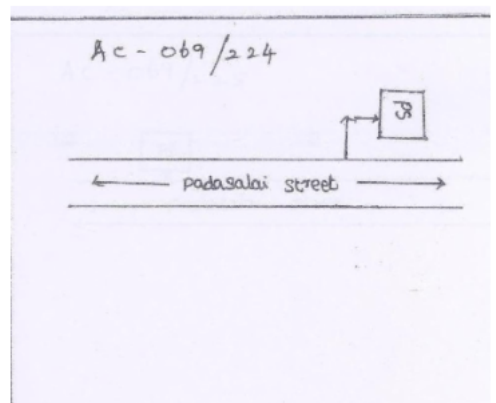

வாக்காளர் பதிவு அலுவலரின்  
கையொப்பம்

Nazri Naksha

Google Map View

Polling Station Building Front View

Polling Station Front View

Cad View

Key MAP View

|  |                                  |  |                                  |  |                                  |
|--|----------------------------------|--|----------------------------------|--|----------------------------------|
| 1<br>பெயர் : ரமேஷ் -<br>தந்தையின் பெயர்: ரத்தினம் -<br>வீட்டு எண் : 1<br>வயது : 35 பாலினம் : ஆண்       | TGB0521088<br>Photo is available | 2<br>பெயர் : மதியழகன் -<br>தந்தையின் பெயர்: ரவி -<br>வீட்டு எண் : 1<br>வயது : 30 பாலினம் : ஆண்         | TGB0696112<br>Photo is available | 3<br>பெயர் : லூர்துசாமி<br>தந்தையின் பெயர்: பூபாலன்<br>வீட்டு எண் : 1<br>வயது : 26 பாலினம் : ஆண்         | TGB1905009<br>Photo is available |
| 4<br>பெயர் : சித்ரா -<br>கணவர் பெயர்: பிரபு -<br>வீட்டு எண் : 4<br>வயது : 29 பாலினம் : பெண்            | TGB0912162<br>Photo is available | 5<br>பெயர் : பெருமாள் -<br>தந்தையின் பெயர்: சின்னையா -<br>வீட்டு எண் : 6<br>வயது : 75 பாலினம் : ஆண்    | CHP2211936<br>Photo is available | 6<br>பெயர் : வசந்தா -<br>கணவர் பெயர்: பெருமாள் -<br>வீட்டு எண் : 6<br>வயது : 66 பாலினம் : பெண்           | TGB1651108<br>Photo is available |
| 7<br>பெயர் : பேபி -<br>கணவர் பெயர்: வெங்கடேசன் -<br>வீட்டு எண் : 6<br>வயது : 49 பாலினம் : பெண்         | CHP2212017<br>Photo is available | 8<br>பெயர் : சரவணன் -<br>தந்தையின் பெயர்: பெருமாள் -<br>வீட்டு எண் : 6<br>வயது : 47 பாலினம் : ஆண்      | CHP4660080<br>Photo is available | 9<br>பெயர் : பழனி -<br>தந்தையின் பெயர்: இராமசாமி -<br>வீட்டு எண் : 7<br>வயது : 62 பாலினம் : ஆண்          | TGB1651116<br>Photo is available |
| 10<br>பெயர் : காமாட்சி -<br>கணவர் பெயர்: சேகர் -<br>வீட்டு எண் : 8<br>வயது : 58 பாலினம் : பெண்         | CHP1718659<br>Photo is available | 11<br>பெயர் : பார்த்தீபன் -<br>தந்தையின் பெயர்: சேகர் -<br>வீட்டு எண் : 8<br>வயது : 33 பாலினம் : ஆண்   | TGB0389171<br>Photo is available | 12<br>பெயர் : பாலாஜி -<br>தந்தையின் பெயர்: சேகர் -<br>வீட்டு எண் : 8<br>வயது : 30 பாலினம் : ஆண்          | TGB0767095<br>Photo is available |
| 13<br>பெயர் : நாகம்மாள் -<br>கணவர் பெயர்: சுப்ரமணி -<br>வீட்டு எண் : 9<br>வயது : 78 பாலினம் : பெண்     | TGB1651140<br>Photo is available | 14<br>பெயர் : வெங்கடேசன் -<br>தந்தையின் பெயர்: சுப்ரமணி -<br>வீட்டு எண் : 9<br>வயது : 51 பாலினம் : ஆண் | TGB1651157<br>Photo is available | 15<br>பெயர் : மீனாச்சி வெ<br>கணவர் பெயர்: வெங்கடேசன் -<br>வீட்டு எண் : 9<br>வயது : 47 பாலினம் : பெண்     | CHP3327467<br>Photo is available |
| 16<br>பெயர் : பிரபு<br>தந்தையின் பெயர்: வெங்கடேசன்<br>வீட்டு எண் : 9 (1)<br>வயது : 22 பாலினம் : ஆண்    | TGB1988575<br>Photo is available | 17<br>பெயர் : ஆனந்தன் -<br>தந்தையின் பெயர்: முனுசாமி -<br>வீட்டு எண் : 10<br>வயது : 58 பாலினம் : ஆண்   | TGB1651165<br>Photo is available | 18<br>பெயர் : சிவகாமி -<br>கணவர் பெயர்: ஆனந்தன் -<br>வீட்டு எண் : 10<br>வயது : 45 பாலினம் : பெண்         | CHP2212603<br>Photo is available |
| 19<br>பெயர் : சுகுமார்<br>தந்தையின் பெயர்: ஆனந்தன்<br>வீட்டு எண் : 10<br>வயது : 26 பாலினம் : ஆண்       | TGB0950006<br>Photo is available | 20<br>பெயர் : சதீஷ்குமார்<br>தந்தையின் பெயர்: ஆனந்தன்<br>வீட்டு எண் : 10<br>வயது : 24 பாலினம் : ஆண்    | TGB1835743<br>Photo is available | 21<br>பெயர் : பச்சையப்பன் -<br>தந்தையின் பெயர்: முனுசாமி -<br>வீட்டு எண் : 11<br>வயது : 58 பாலினம் : ஆண் | TGB1651173<br>Photo is available |
| 22<br>பெயர் : செல்வி -<br>கணவர் பெயர்: பச்சையப்பன் -<br>வீட்டு எண் : 11<br>வயது : 52 பாலினம் : பெண்    | TGB1651181<br>Photo is available | 23<br>பெயர் : கணேஷ்<br>தந்தையின் பெயர்: பச்சையப்பன்<br>வீட்டு எண் : 11<br>வயது : 26 பாலினம் : ஆண்      | TGB0949990<br>Photo is available | 24<br>பெயர் : சேகர் -<br>தந்தையின் பெயர்: எட்டியான் -<br>வீட்டு எண் : 12<br>வயது : 74 பாலினம் : ஆண்      | CHP2212587<br>Photo is available |
| 25<br>பெயர் : விஜயா<br>கணவர் பெயர்: ராமன்<br>வீட்டு எண் : 12<br>வயது : 69 பாலினம் : பெண்               | TGB0949982<br>Photo is available | 26<br>பெயர் : சாந்தி -<br>கணவர் பெயர்: சேகர் -<br>வீட்டு எண் : 12<br>வயது : 64 பாலினம் : பெண்          | TGB1651199<br>Photo is available | 27<br>பெயர் : சக்திவேல் -<br>தந்தையின் பெயர்: சேகர் -<br>வீட்டு எண் : 12<br>வயது : 44 பாலினம் : ஆண்      | CHP3329059<br>Photo is available |
| 28<br>பெயர் : சிவகாமி -<br>தந்தையின் பெயர்: சக்திவேல் -<br>வீட்டு எண் : 12<br>வயது : 43 பாலினம் : பெண் | CHP3329091<br>Photo is available | 29<br>பெயர் : ஆர்ச்சனா<br>தந்தையின் பெயர்: சக்திவேல்<br>வீட்டு எண் : 12<br>வயது : 22 பாலினம் : பெண்    | TGB2064400<br>Photo is available | 30<br>பெயர் : மணி -<br>தந்தையின் பெயர்: வேணு -<br>வீட்டு எண் : 13<br>வயது : 63 பாலினம் : ஆண்             | TGB1651207<br>Photo is available |