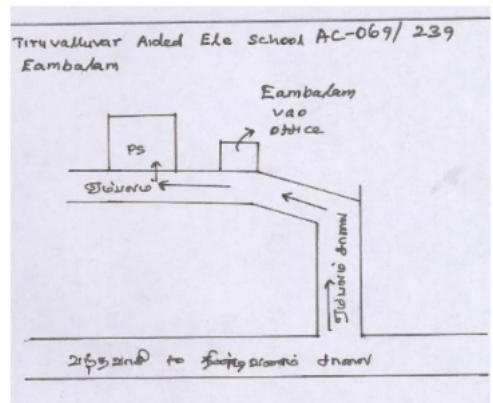

Nazri Naksha

Google Map View

Polling Station Building Front View

Polling Station Front View

Cad View

Key MAP View

சட்டமன்றத் தொகுதியின் எண் மற்றும் பெயர் : 69-வந்தவாசி  
பிரிவு எண் மற்றும் பெயர் 1-ஏம்பலம் (வ,கி) மற்றும் (ஊ), வார்டு 1 மேட்டு தெரு