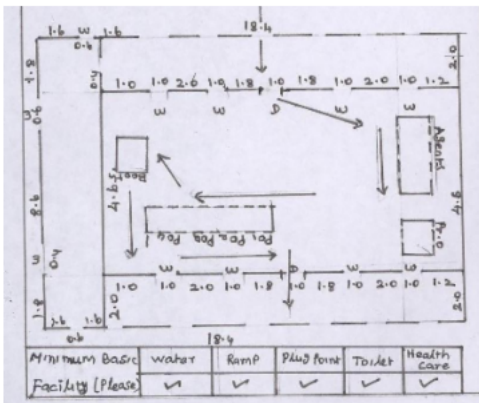

Nazri Naksha

Google Map View

Polling Station Building Front View

Polling Station Front View

Cad View

Key MAP View

சட்டமன்றத் தொகுதியின் எண் மற்றும் பெயர் : 69-வந்தவாசி  
பிரிவு எண் மற்றும் பெயர் 1-ஏம்பலம் (வ,கி) மற்றும் (ஊ), வார்டு 1 மேட்டு தெரு