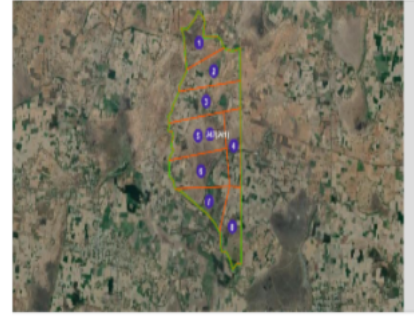

Google Map View