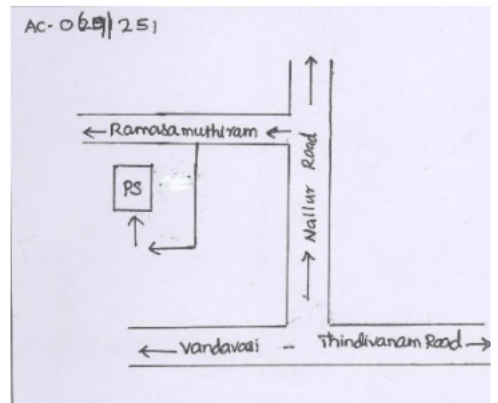

Cad View

Key MAP View