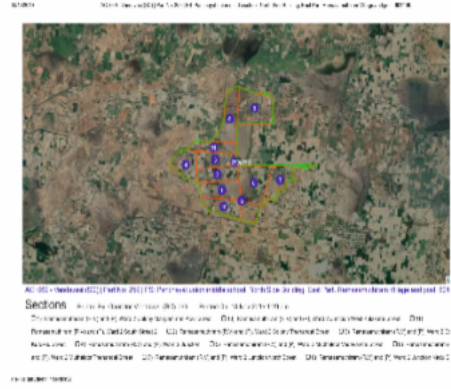

Google Map View