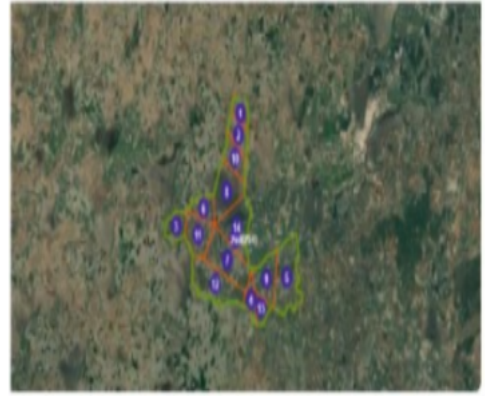

Google Map View