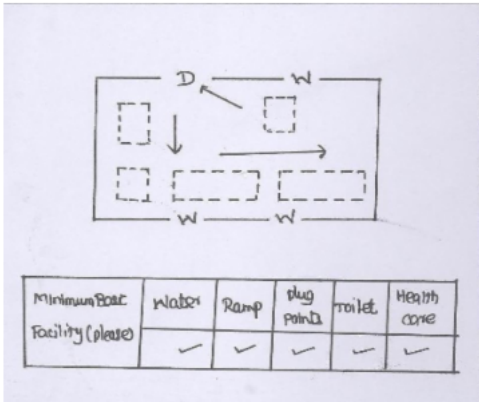

கையொப்பம்

Nazri Naksha

Google Map View

Polling Station Building Front View

Polling Station Front View

Cad View

Key MAP View

| | | | | | |
|--|------------|--|------------|--|------------|
| 1 பெயர் : உகியா கணவர் பெயர்: ரமேஷ்குமார் வீட்டு எண் : 1/30 வயது : 36 பாலினம் : பெண் Photo is available | TGB1043652 | 2 பெயர் : பிரமிளா - கணவர் பெயர்: சந்திரநாதன் - வீட்டு எண் : 1-36 வயது : 38 பாலினம் : பெண் Photo is available | TGB0625426 | 3 பெயர் : தரணிவேந்தன் தந்தையின் பெயர்: ஆறுமுகம் வீட்டு எண் : 2/51 வயது : 26 பாலினம் : ஆண் Photo is available | TGB1024991 |
| 4 பெயர் : காயத்ரி தந்தையின் பெயர்: கோபால் வீட்டு எண் : 2/167 வயது : 23 பாலினம் : பெண் Photo is available | TGB1883339 | 5 பெயர் : பிரமிளா - கணவர் பெயர்: தேவராஜ் - வீட்டு எண் : 3 வயது : 77 பாலினம் : பெண் Photo is available | TGB1813161 | 6 பெயர் : சாந்தகுமார் - தந்தையின் பெயர்: தேவராசன் - வீட்டு எண் : 3 வயது : 48 பாலினம் : ஆண் Photo is available | TGB1813179 |
| 7 பெயர் : ஜெயபிரபா - கணவர் பெயர்: சாந்தகுமார் - வீட்டு எண் : 3 வயது : 44 பாலினம் : பெண் Photo is available | TGB0133645 | 8 பெயர் : அனந்தராஜி - தந்தையின் பெயர்: கெசபதி - வீட்டு எண் : 5 வயது : 78 பாலினம் : ஆண் Photo is available | TGB1813187 | 9 பெயர் : பத்மா - கணவர் பெயர்: அனந்தராஜி - வீட்டு எண் : 5 வயது : 68 பாலினம் : பெண் Photo is available | TGB1813195 |
| 10 பெயர் : சமதி கணவர் பெயர்: நாதன் வீட்டு எண் : 5 வயது : 50 பாலினம் : பெண் Photo is available | TGB2122455 | 11 பெயர் : உதயகுமார் - தந்தையின் பெயர்: அனந்தராஜி - வீட்டு எண் : 5 வயது : 43 பாலினம் : ஆண் Photo is available | MGW4503900 | 12 பெயர் : அப்பாண்டைராஜன் தந்தையின் பெயர்: வஜ்ஜிரசேனன் - வீட்டு எண் : 7 வயது : 43 பாலினம் : ஆண் Photo is available | MGW4503959 |
| 13 பெயர் : பேபிஅம்மாள் - கணவர் பெயர்: பூர்ணசந்திரன் - வீட்டு எண் : 8 வயது : 75 பாலினம் : பெண் Photo is available | TGB1813237 | 14 பெயர் : அனந்தபத்மநாபன் - தந்தையின் பெயர்: பலதேவன் - வீட்டு எண் : 11 வயது : 56 பாலினம் : ஆண் Photo is available | TGB1813252 | 15 பெயர் : மாலா - கணவர் பெயர்: அனந்தபத்மநாபன் - வீட்டு எண் : 11 வயது : 53 பாலினம் : பெண் Photo is available | MGW4504007 |
| 16 பெயர் : அரவிந்தன் தந்தையின் பெயர்: அனந்த பத்மநாபன் வீட்டு எண் : 11 வயது : 24 பாலினம் : ஆண் Photo is available | TGB1883057 | 17 பெயர் : விமல் தந்தையின் பெயர்: அனந்த பத்மநாபன் வீட்டு எண் : 11 வயது : 23 பாலினம் : ஆண் Photo is available | TGB1886258 | 18 பெயர் : அனந்தவிஜயன் - தந்தையின் பெயர்: குணசேகரன் - வீட்டு எண் : 12 வயது : 61 பாலினம் : ஆண் Photo is available | MGW1588045 |
| 19 பெயர் : சுலோச்சனா - கணவர் பெயர்: அனந்தவிஜயன் - வீட்டு எண் : 12 வயது : 55 பாலினம் : பெண் Photo is available | TGB1813260 | 20 பெயர் : குணசேகர் - தந்தையின் பெயர்: அனந்தவிஜயன் - வீட்டு எண் : 12 வயது : 29 பாலினம் : ஆண் Photo is available | TGB0773671 | 21 பெயர் : சுதர்சன் தந்தையின் பெயர்: அனந்தவிஜயன் வீட்டு எண் : 12 வயது : 25 பாலினம் : ஆண் Photo is available | TGB0975813 |
| 22 பெயர் : சம்பத்து - தந்தையின் பெயர்: சின்னசாமி - வீட்டு எண் : 13 வயது : 68 பாலினம் : ஆண் Photo is available | TGB1813278 | 23 பெயர் : ஜெயா - கணவர் பெயர்: சம்பத்து - வீட்டு எண் : 13 வயது : 61 பாலினம் : பெண் Photo is available | TGB1813286 | 24 பெயர் : சின்னதுரை - தந்தையின் பெயர்: சம்பத்து - வீட்டு எண் : 13 வயது : 39 பாலினம் : ஆண் Photo is available | MGW4504098 |
| 25 பெயர் : சுகன்யா தேவி - கணவர் பெயர்: பிரபு - வீட்டு எண் : 13 வயது : 39 பாலினம் : பெண் Photo is available | TGB0707869 | 26 பெயர் : பத்மா - கணவர் பெயர்: சமுத்திரவிஜயன் - வீட்டு எண் : 13A வயது : 65 பாலினம் : பெண் Photo is available | TGB1813294 | 27 பெயர் : அப்பாண்டை ராஜ் - தந்தையின் பெயர்: சமுத்திரவிஜயன் - வீட்டு எண் : 13A வயது : 38 பாலினம் : ஆண் Photo is available | TGB0085704 |
| 28 பெயர் : சக்ரவர்த்தி - தந்தையின் பெயர்: அய்யாத்துரை - வீட்டு எண் : 15 வயது : 59 பாலினம் : ஆண் Photo is available | TGB1813302 | 29 பெயர் : கமலாபாய் - கணவர் பெயர்: சக்ரவர்த்தி - வீட்டு எண் : 15 வயது : 53 பாலினம் : பெண் Photo is available | MGW2156222 | 30 பெயர் : பூந்தர் - தந்தையின் பெயர்: சக்கரவர்த்தி - வீட்டு எண் : 15 வயது : 33 பாலினம் : ஆண் Photo is available | TGB0399519 |