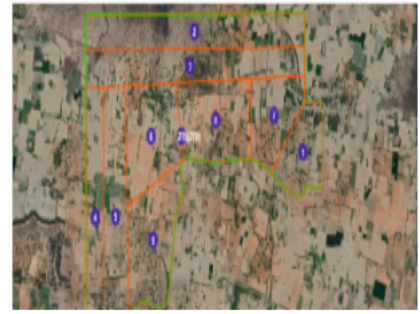

Google Map View