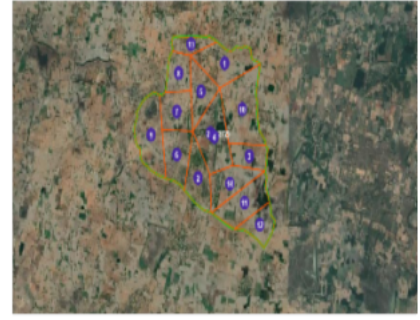

Google Map View