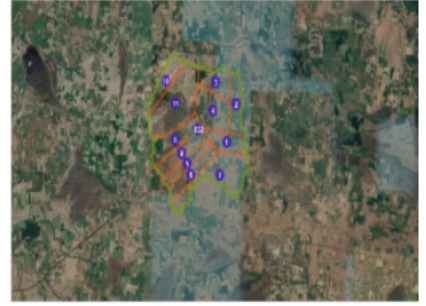

Google Map View

Polling Station Building Front View

Polling Station Front View

Cad View

Key MAP View

சட்டமன்றத் தொகுதியின் எண் மற்றும் பெயர் : 69-வந்தவாசி  
பிரிவு எண் மற்றும் பெயர் 1-விளாங்காடு (வ.கி) மற்றும் (ஊ), வார்டு 1 விளாங்காடு ரெட்டியார்தெரு