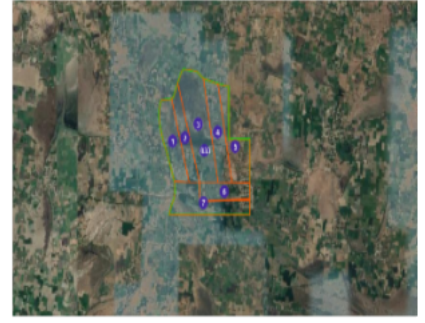

### 3. வாக்குச் சாவடியின் விவரங்கள்

<p><b>வாக்குச் சாவடியின் எண் மற்றும் பெயர் :</b></p> <p>35 - அரசினர் மேல்நிலைப்பள்ளி வடக்கு கட்டிடம், தெற்கு முகம் இரும்பேடு கிராமம்,604403</p> <p><b>வாக்குச் சாவடியின் முகவரி :</b></p> <p>அரசினர் மேல்நிலைப்பள்ளி வடக்கு கட்டிடம், தெற்கு முகம், ,இரும்பேடு கிராமம் &amp; போஸ்ட் 604403.</p>	<p><b>வாக்குச் சாவடியின் வகைப்பாடு (ஆண்/பெண்/பொது)</b></p>	<p><b>பொது</b></p>
	<p><b>துணை வாக்குச் சாவடிகளின் எண்ணிக்கை :</b></p>	<p>0</p>

### 4. வாக்காளர்களின் எண்ணிக்கை

தொடங்கும் வரிசை எண்	முடியும் வரிசை எண்.	நிகர வாக்காளர்களின் எண்ணிக்கை			
		ஆண்	பெண்	மூன்றாம் பாலினம்	மொத்தம்
1	720	360	360	0	720

கையொப்பம்

Nazri Naksha

Google Map View

Polling Station Building Front View