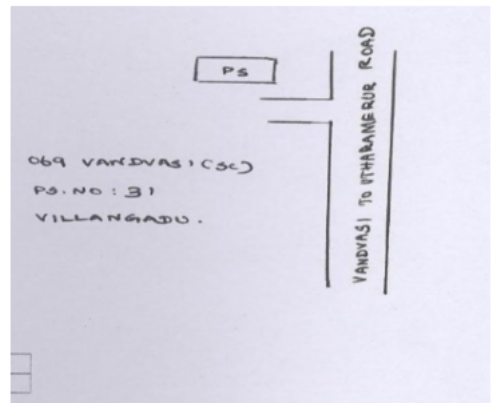

Key MAP View