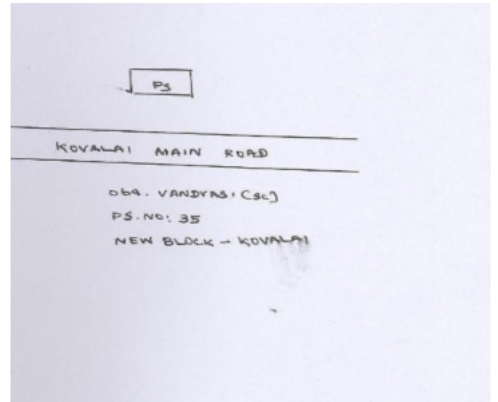

Key MAP View