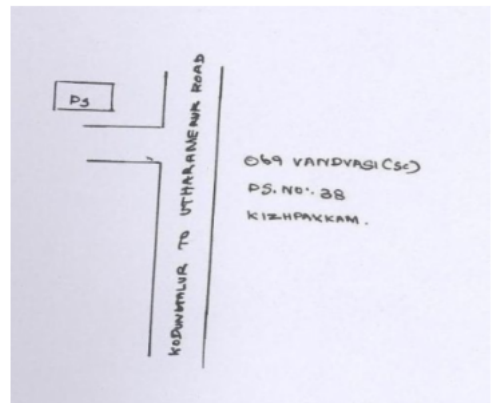

Google Map View

Polling Station Building Front View

Polling Station Front View

Cad View

Key MAP View

சட்டமன்றத் தொகுதியின் எண் மற்றும் பெயர் : 69-வந்தவாசி
பிரிவு எண் மற்றும் பெயர் 1-கீழ்பாக்கம் (வ.கி) மற்றும் (உஊ), வார்டு 1 பிராமணர் தெரு