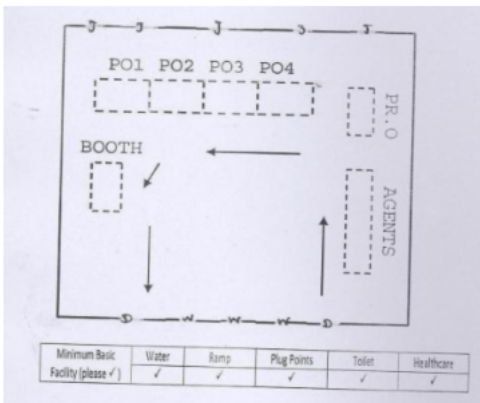

Google Map View

Polling Station Building Front View

Polling Station Front View

Cad View

Key MAP View

சட்டமன்றத் தொகுதியின் எண் மற்றும் பெயர் : 69-வந்தவாசி
பிரிவு எண் மற்றும் பெயர் 1-கீழ்பாக்கம் (வ.கி) மற்றும் (உஊ), வார்டு 1 பிராமணர் தெரு