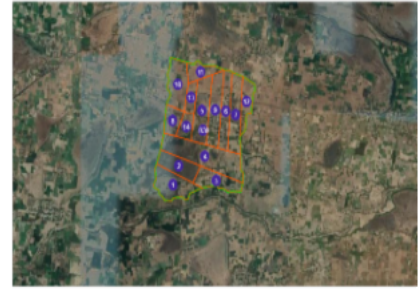

Google Map View

Polling Station Building Front View

Polling Station Front View

Cad View

Key MAP View

சட்டமன்றத் தொகுதியின் எண் மற்றும் பெயர் : 69-வந்தவாசி
பிரிவு எண் மற்றும் பெயர் 1-கீழ்பாக்கம் (வ.கி) மற்றும் (உஊ), வார்டு 1 பிராமணர் தெரு