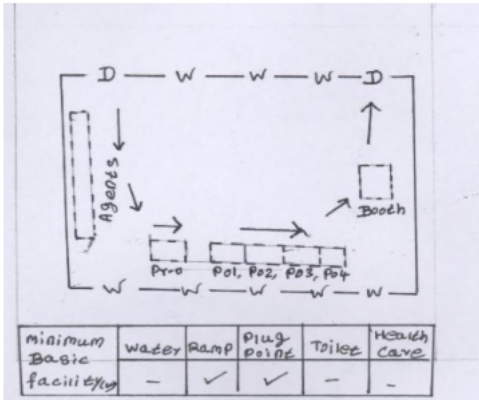

Google Map View

Polling Station Building Front View

Polling Station Front View

Cad View

Key MAP View

சட்டமன்றத் தொகுதியின் எண் மற்றும் பெயர் : 69-வந்தவாசி
பிரிவு எண் மற்றும் பெயர் 1-மங்கநல்லூர் (வ.கி) மற்றும் (ஊ), வார்டு 1 குயவர் தெரு