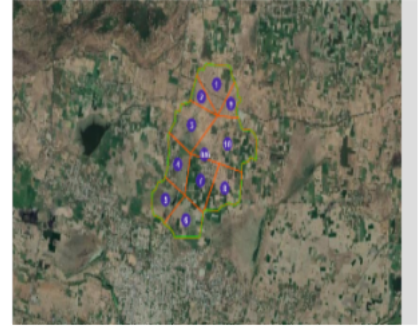

### 3. வாக்குச் சாவடியின் விவரங்கள்

<p><b>வாக்குச் சாவடியின் எண் மற்றும் பெயர் :</b></p> <p>48 - ஊராட்சி ஒன்றிய துவக்கப்பள்ளி தெற்கு பகுதி புதிய கட்டிடம்,பாதிரி கிராமம் &amp;அஞ்சல் 604408</p> <p><b>வாக்குச் சாவடியின் முகவரி :</b></p> <p>ஊராட்சி ஒன்றிய துவக்கப்பள்ளி தெற்கு பகுதி புதிய கட்டிடம்,, பாதிரி கிராமம் வந்தவாசி அஞ்சல் 604408</p>	<p><b>வாக்குச் சாவடியின் வகைப்பாடு (ஆண்/பெண்/பொது)</b></p>	<p><b>பொது</b></p> <p style="font-size: 2em;">0</p>
<p><b>துணை வாக்குச் சாவடிகளின் எண்ணிக்கை :</b></p>		

### 4. வாக்காளர்களின் எண்ணிக்கை

தொடங்கும் வரிசை எண்	முடியும் வரிசை எண்.	நிகர வாக்காளர்களின் எண்ணிக்கை			
		ஆண்	பெண்	மூன்றாம் பாலினம்	மொத்தம்
1	727	350	371	0	721

வாக்காளர் பதிவு அலுவலரின்  
கையொப்பம்

Nazri Naksha

Google Map View

Polling Station Building Front View

Polling Station Front View

Cad View

Key MAP View

சட்டமன்றத் தொகுதியின் எண் மற்றும் பெயர் : 69-வந்தவாசி  
பிரிவு எண் மற்றும் பெயர் 1-பாதிரி (வ.கி) மற்றும் (ஊ), வார்டு 1 பிள்ளையார் கோயில் தெரு