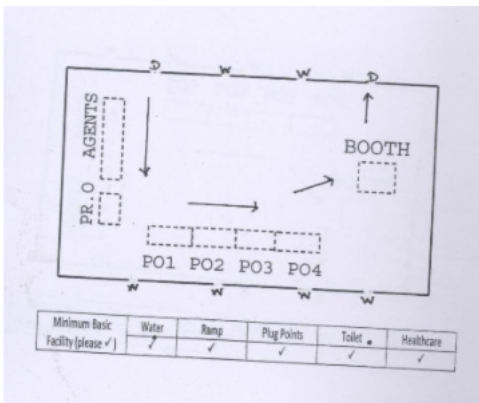

Google Map View

Polling Station Building Front View

Polling Station Front View

Cad View

Key MAP View

சட்டமன்றத் தொகுதியின் எண் மற்றும் பெயர் : 69-வந்தவாசி
பிரிவு எண் மற்றும் பெயர் 1-மும்முனி (வ.கி) மற்றும் (ஊ), வார்டு 1 & 2 புதுதெரு