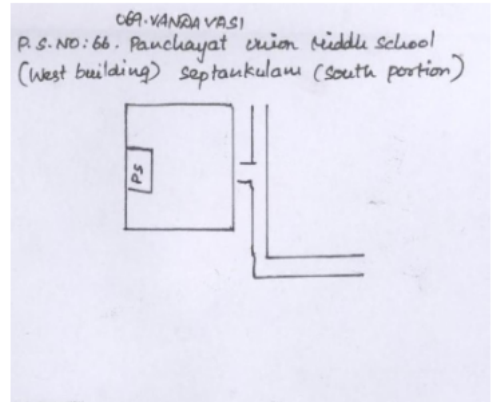

Google Map View

Polling Station Building Front View

Polling Station Front View

Cad View

Key MAP View

சட்டமன்றத் தொகுதியின் எண் மற்றும் பெயர் : 69-வந்தவாசி
பிரிவு எண் மற்றும் பெயர் 1-செப்டாங்குளம் (வ.கி) மற்றும் (ஊ), வார்டு 2 புதூர்