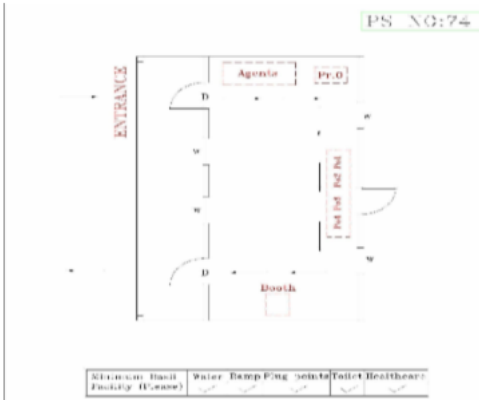

Nazri Naksha

Google Map View

Polling Station Building Front View

Polling Station Front View

Cad View

Key MAP View

சட்டமன்றத் தொகுதியின் எண் மற்றும் பெயர் : 69-வந்தவாசி
பிரிவு எண் மற்றும் பெயர் 1-ஏந்தல் (வ.கி) மற்றும் (ஊ), வார்டு 1 பெரிய தெரு (ஏந்தல்)