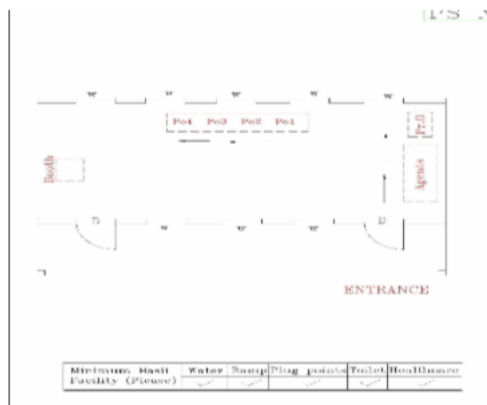

Google Map View

Polling Station Building Front View

Polling Station Front View

Cad View

Key MAP View

S NO:069/d

1 பெயர் : முரளி - தந்தையின் பெயர்: லட்சுமணன் - வீட்டு எண் : 1 வயது : 44 பாலினம் : ஆண்	TGB0775650 Photo is available	2 பெயர் : சுகுணா - கணவர் பெயர்: வெங்கடேசன் - வீட்டு எண் : 1 வயது : 41 பாலினம் : பெண்	CHP4821823 Photo is available	3 பெயர் : ஆனந்தி - கணவர் பெயர்: முரளி - வீட்டு எண் : 1 வயது : 34 பாலினம் : பெண்	TGB0775684 Photo is available
4 பெயர் : செல்வி கணவர் பெயர்: வெங்கடேசன் வீட்டு எண் : 1 வயது : 32 பாலினம் : பெண்	TGB0931212 Photo is available	5 பெயர் : ராஜி - தந்தையின் பெயர்: முருகன்ங - வீட்டு எண் : 1 வயது : 29 பாலினம் : ஆண்	TGB0775668 Photo is available	6 பெயர் : மணிகண்டன் தந்தையின் பெயர்: வரதன் வீட்டு எண் : 1 வயது : 26 பாலினம் : ஆண்	TGB0931204 Photo is available
7 பெயர் : புவனேஸ்வரி தந்தையின் பெயர்: மனோகரன் த வீட்டு எண் : 1/32 வயது : 20 பாலினம் : பெண்	TGB2046860 Photo is available	8 பெயர் : வெங்கடேசன் - தந்தையின் பெயர்: ராமகவுண்டர் - வீட்டு எண் : 2 வயது : 49 பாலினம் : ஆண்	CHP1940907 Photo is available	9 பெயர் : பரிமளா கணவர் பெயர்: கங்காதுரை வீட்டு எண் : 12 வயது : 41 பாலினம் : பெண்	TGB0988188 Photo is available
10 பெயர் : செல்வகுமார் - தந்தையின் பெயர்: செளந்தர்ராஜன் - வீட்டு எண் : 16 வயது : 32 பாலினம் : ஆண்	TGB0433052 Photo is available	11 பெயர் : ரவிந்தர் தந்தையின் பெயர்: உதயகுமார் வீட்டு எண் : 68 வயது : 24 பாலினம் : ஆண்	TGB1846039 Photo is available	12 பெயர் : தட்சணாமூர்த்தி - தந்தையின் பெயர்: சின்னதுரை - வீட்டு எண் : 75 வயது : 33 பாலினம் : ஆண்	TGB0433037 Photo is available
13 பெயர் : மதியழகி கணவர் பெயர்: புருசோதமன் வீட்டு எண் : 82 வயது : 32 பாலினம் : பெண்	TGB1864180 Photo is available	14 பெயர் : விஜய் - தந்தையின் பெயர்: எட்டிமுனுசாமி - வீட்டு எண் : 130 வயது : 30 பாலினம் : ஆண்	TGB0729608 Photo is available	15 பெயர் : தவசெல்வன் தந்தையின் பெயர்: உடரபதி வீட்டு எண் : 168 வயது : 24 பாலினம் : ஆண்	TGB1853506 Photo is available
16 பெயர் : பாபு - தந்தையின் பெயர்: சாந்தமூர்த்தி - வீட்டு எண் : 169 வயது : 33 பாலினம் : ஆண்	TGB0544247 Photo is available	17 பெயர் : நடராசன் - தந்தையின் பெயர்: முனுசாமி - வீட்டு எண் : 171 வயது : 63 பாலினம் : ஆண்	TGB1051903 Photo is available	18 பெயர் : கஸ்தூரி - கணவர் பெயர்: நடராசன் - வீட்டு எண் : 171 வயது : 59 பாலினம் : பெண்	CHP4739777 Photo is available
19 பெயர் : முனியம்மாள் தாயின் பெயர்: புஷ்பா சே வீட்டு எண் : 174, வயது : 20 பாலினம் : பெண்	TGB2046944 Photo is available	20 பெயர் : முனியம்மாள் தாயின் பெயர்: புஷ்பா புஷ்பா வீட்டு எண் : 174 வயது : 20 பாலினம் : பெண்	TGB2066900 Photo is available	21 பெயர் : மீனாட்சி - கணவர் பெயர்: துரைசாமி - வீட்டு எண் : 175 வயது : 52 பாலினம் : பெண்	TGB1051911 Photo is available
22 பெயர் : துரைசாமி - தந்தையின் பெயர்: தேவராஜ் - வீட்டு எண் : 175 வயது : 50 பாலினம் : ஆண்	TGB1051929 Photo is available	23 பெயர் : பிரகாஷ் தந்தையின் பெயர்: துரைசாமி வீட்டு எண் : 175 வயது : 26 பாலினம் : ஆண்	TGB0931287 Photo is available	24 பெயர் : மஞ்சுபாரதி தந்தையின் பெயர்: துரைசாமி வீட்டு எண் : 175 வயது : 24 பாலினம் : பெண்	TGB1921576 Photo is available
25 பெயர் : வரதம்மாள் - கணவர் பெயர்: பச்சியப்பன் - வீட்டு எண் : 176 வயது : 73 பாலினம் : பெண்	TGB1051937 Photo is available	26 பெயர் : பச்சியப்பன் - தந்தையின் பெயர்: நாராயணன் - வீட்டு எண் : 176 வயது : 68 பாலினம் : ஆண்	TGB0088179 Photo is available	27 பெயர் : புஷ்பா - கணவர் பெயர்: சேகர் - வீட்டு எண் : 176 வயது : 41 பாலினம் : பெண்	CHP2691699 Photo is available
28 பெயர் : பல்லவசெல்வம் தந்தையின் பெயர்: பாண்டிரங்கம் வீட்டு எண் : 177 வயது : 45 பாலினம் : ஆண்	JCH9420258 Photo is available	29 பெயர் : விமலா கணவர் பெயர்: பல்லவசெல்வம் வீட்டு எண் : 177 வயது : 42 பாலினம் : பெண்	JCH9416819 Photo is available	30 பெயர் : நந்தினி தந்தையின் பெயர்: பல்லவசெல்வம் பா வீட்டு எண் : 177 வயது : 20 பாலினம் : பெண்	TGB2048908 Photo is available