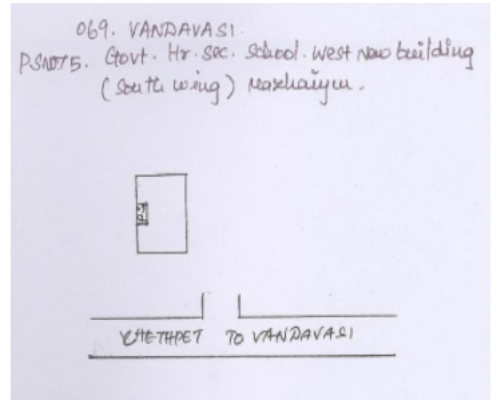

Nazri Naksha

Google Map View

Polling Station Building Front View

Polling Station Front View

Cad View

Key MAP View

சட்டமன்றத் தொகுதியின் எண் மற்றும் பெயர் : 69-வந்தவாசி
பிரிவு எண் மற்றும் பெயர் 1-மழையூர் (வ.கி) மற்றும் (ஊ), வார்டு 1 ரோடுத் தெரு