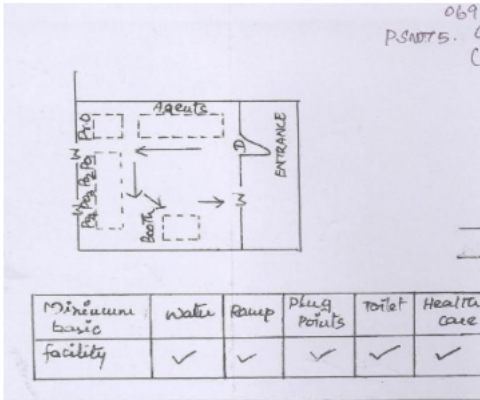

Nazri Naksha

Google Map View

Polling Station Building Front View

Polling Station Front View

Cad View

Key MAP View

சட்டமன்றத் தொகுதியின் எண் மற்றும் பெயர் : 69-வந்தவாசி
பிரிவு எண் மற்றும் பெயர் 1-மழையூர் (வ.கி) மற்றும் (ஊ), வார்டு 1 ரோடுத் தெரு