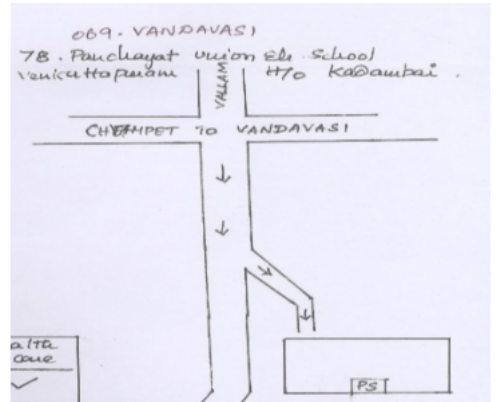

Key MAP View