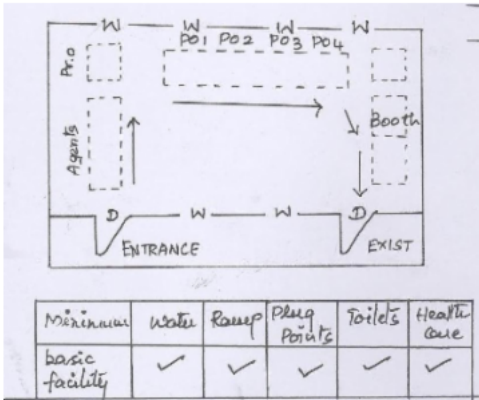

Google Map View

Polling Station Building Front View

Polling Station Front View

Cad View

Key MAP View

சட்டமன்றத் தொகுதியின் எண் மற்றும் பெயர் : 69-வந்தவாசி
பிரிவு எண் மற்றும் பெயர் 1-கீழ்வெள்ளியூர் (வ.கி) மற்றும் (ஊ), வார்டு1 பஜனைகோயில் தெரு