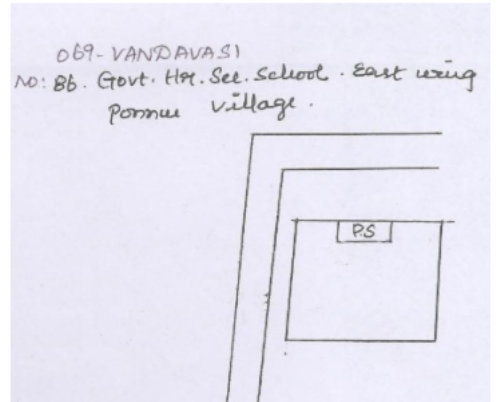

Google Map View

Polling Station Building Front View

Polling Station Front View

Cad View

Key MAP View

சட்டமன்றத் தொகுதியின் எண் மற்றும் பெயர் : 69-வந்தவாசி மற்றும் பெயர் 1-பொன்னூர் (வ.கி) மற்றும் (ஊ), வார்டு 2 அம்மன் கோயில் தெரு பிரிவு எண் மற்றும் பெயர்