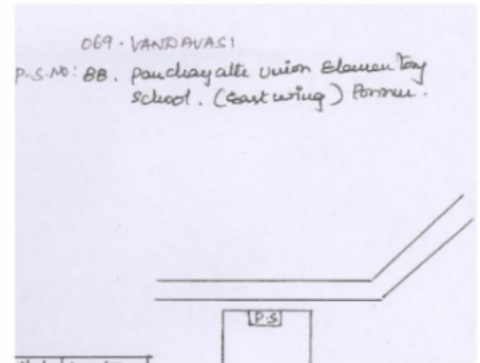

Google Map View

Polling Station Building Front View

Polling Station Front View

Cad View

Key MAP View

சட்டமன்றத் தொகுதியின் எண் மற்றும் பெயர் : 69-வந்தவாசி  
பிரிவு எண் மற்றும் பெயர் 1-பொன்னூர் (வ.கி) மற்றும் (ஊ), வார்டு 3 மாதா கோயில் தெரு