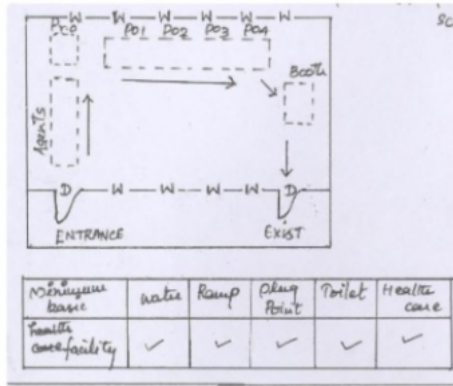

Google Map View

Polling Station Building Front View

Polling Station Front View

Cad View

Key MAP View

சட்டமன்றத் தொகுதியின் எண் மற்றும் பெயர் : 69-வந்தவாசி  
பிரிவு எண் மற்றும் பெயர் 1-பொன்னூர் (வ.கி) மற்றும் (ஊ), வார்டு 3 மாதா கோயில் தெரு