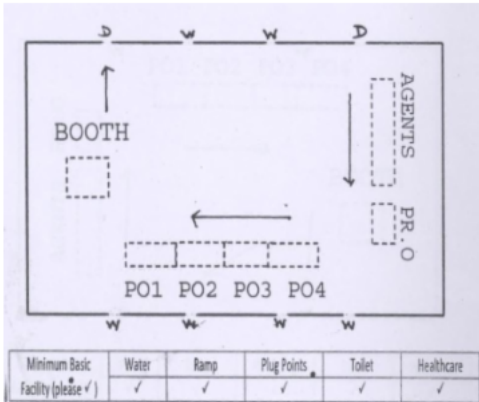

Google Map View

Polling Station Building Front View

Polling Station Front View

Cad View

Key MAP View

சட்டமன்றத் தொகுதியின் எண் மற்றும் பெயர் : 69-வந்தவாசி
பிரிவு எண் மற்றும் பெயர் 1-மாம்பட்டு (வ.கி) மற்றும் (ஊ), வார்டு 1 நடுத்தெரு