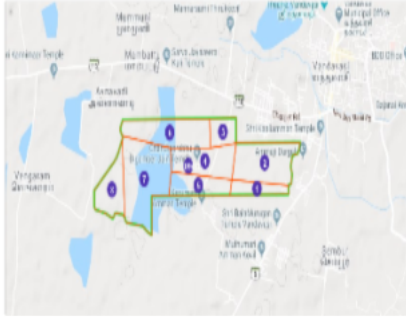

Nazri Naksha