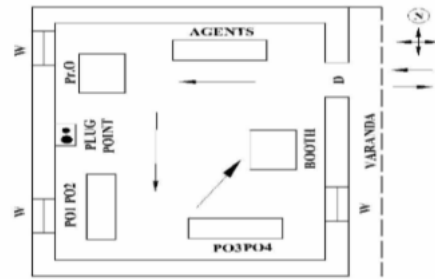

### 3. வாக்குச் சாவடியின் விவரங்கள்

<p><b>வாக்குச் சாவடியின் எண் மற்றும் பெயர் :</b></p> <p>105 - ஊராட்சி ஒன்றிய நடுநிலைப்பள்ளி, மேற்கு பக்க கட்டிடம் தெற்கு அறை, தொரப்பாடி-604204</p> <p><b>வாக்குச் சாவடியின் முகவரி :</b></p> <p>ஊராட்சி ஒன்றிய நடுநிலைப்பள்ளி, மேற்கு பக்க கட்டிடம் தெற்கு அறை, தொரப்பாடி-604204</p>	<p><b>வாக்குச் சாவடியின் வகைப்பாடு (ஆண்/பெண்/பொது)</b></p> <p><b>துணை வாக்குச் சாவடிகளின் எண்ணிக்கை :</b></p>	<p><b>பொது</b></p> <p style="font-size: 24px;">0</p>
--	---	--

### 4. வாக்காளர்களின் எண்ணிக்கை

தொடங்கும் வரிசை எண்	முடியும் வரிசை எண்.	நிகர வாக்காளர்களின் எண்ணிக்கை			
		ஆண்	பெண்	மூன்றாம் பாலினம்	மொத்தம்
1	494	251	242	0	493

கையொப்பம்

Nazri Naksha

Google Map View

Polling Station Building Front View

Polling Station Front View

Cad View

Key MAP View

SCALE 1CM=1M

MUNICIPALITY BANK FACILITY PLACE	WATER	RAMP	PLUG POINT	TOILET	HEALTH CAMP
	✓	✓	✓	✓	✓

சட்டமன்றத் தொகுதியின் எண் மற்றும் பெயர் : 70-செஞ்சி பிரிவு எண் மற்றும் பெயர் 1-மேல்மாம்பட்டு (வ.கி) & தொரப்பாடி (ஊ), மேட்டு தெரு