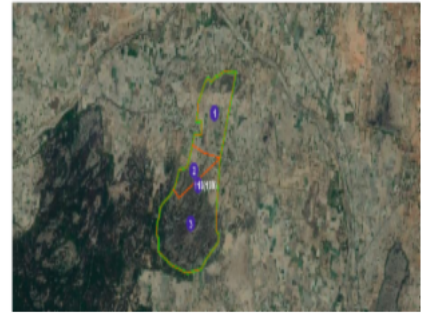

Google Map View