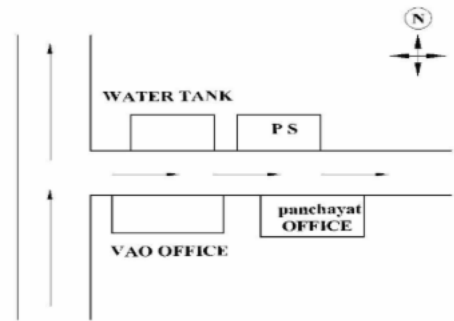

Cad View

Key MAP View